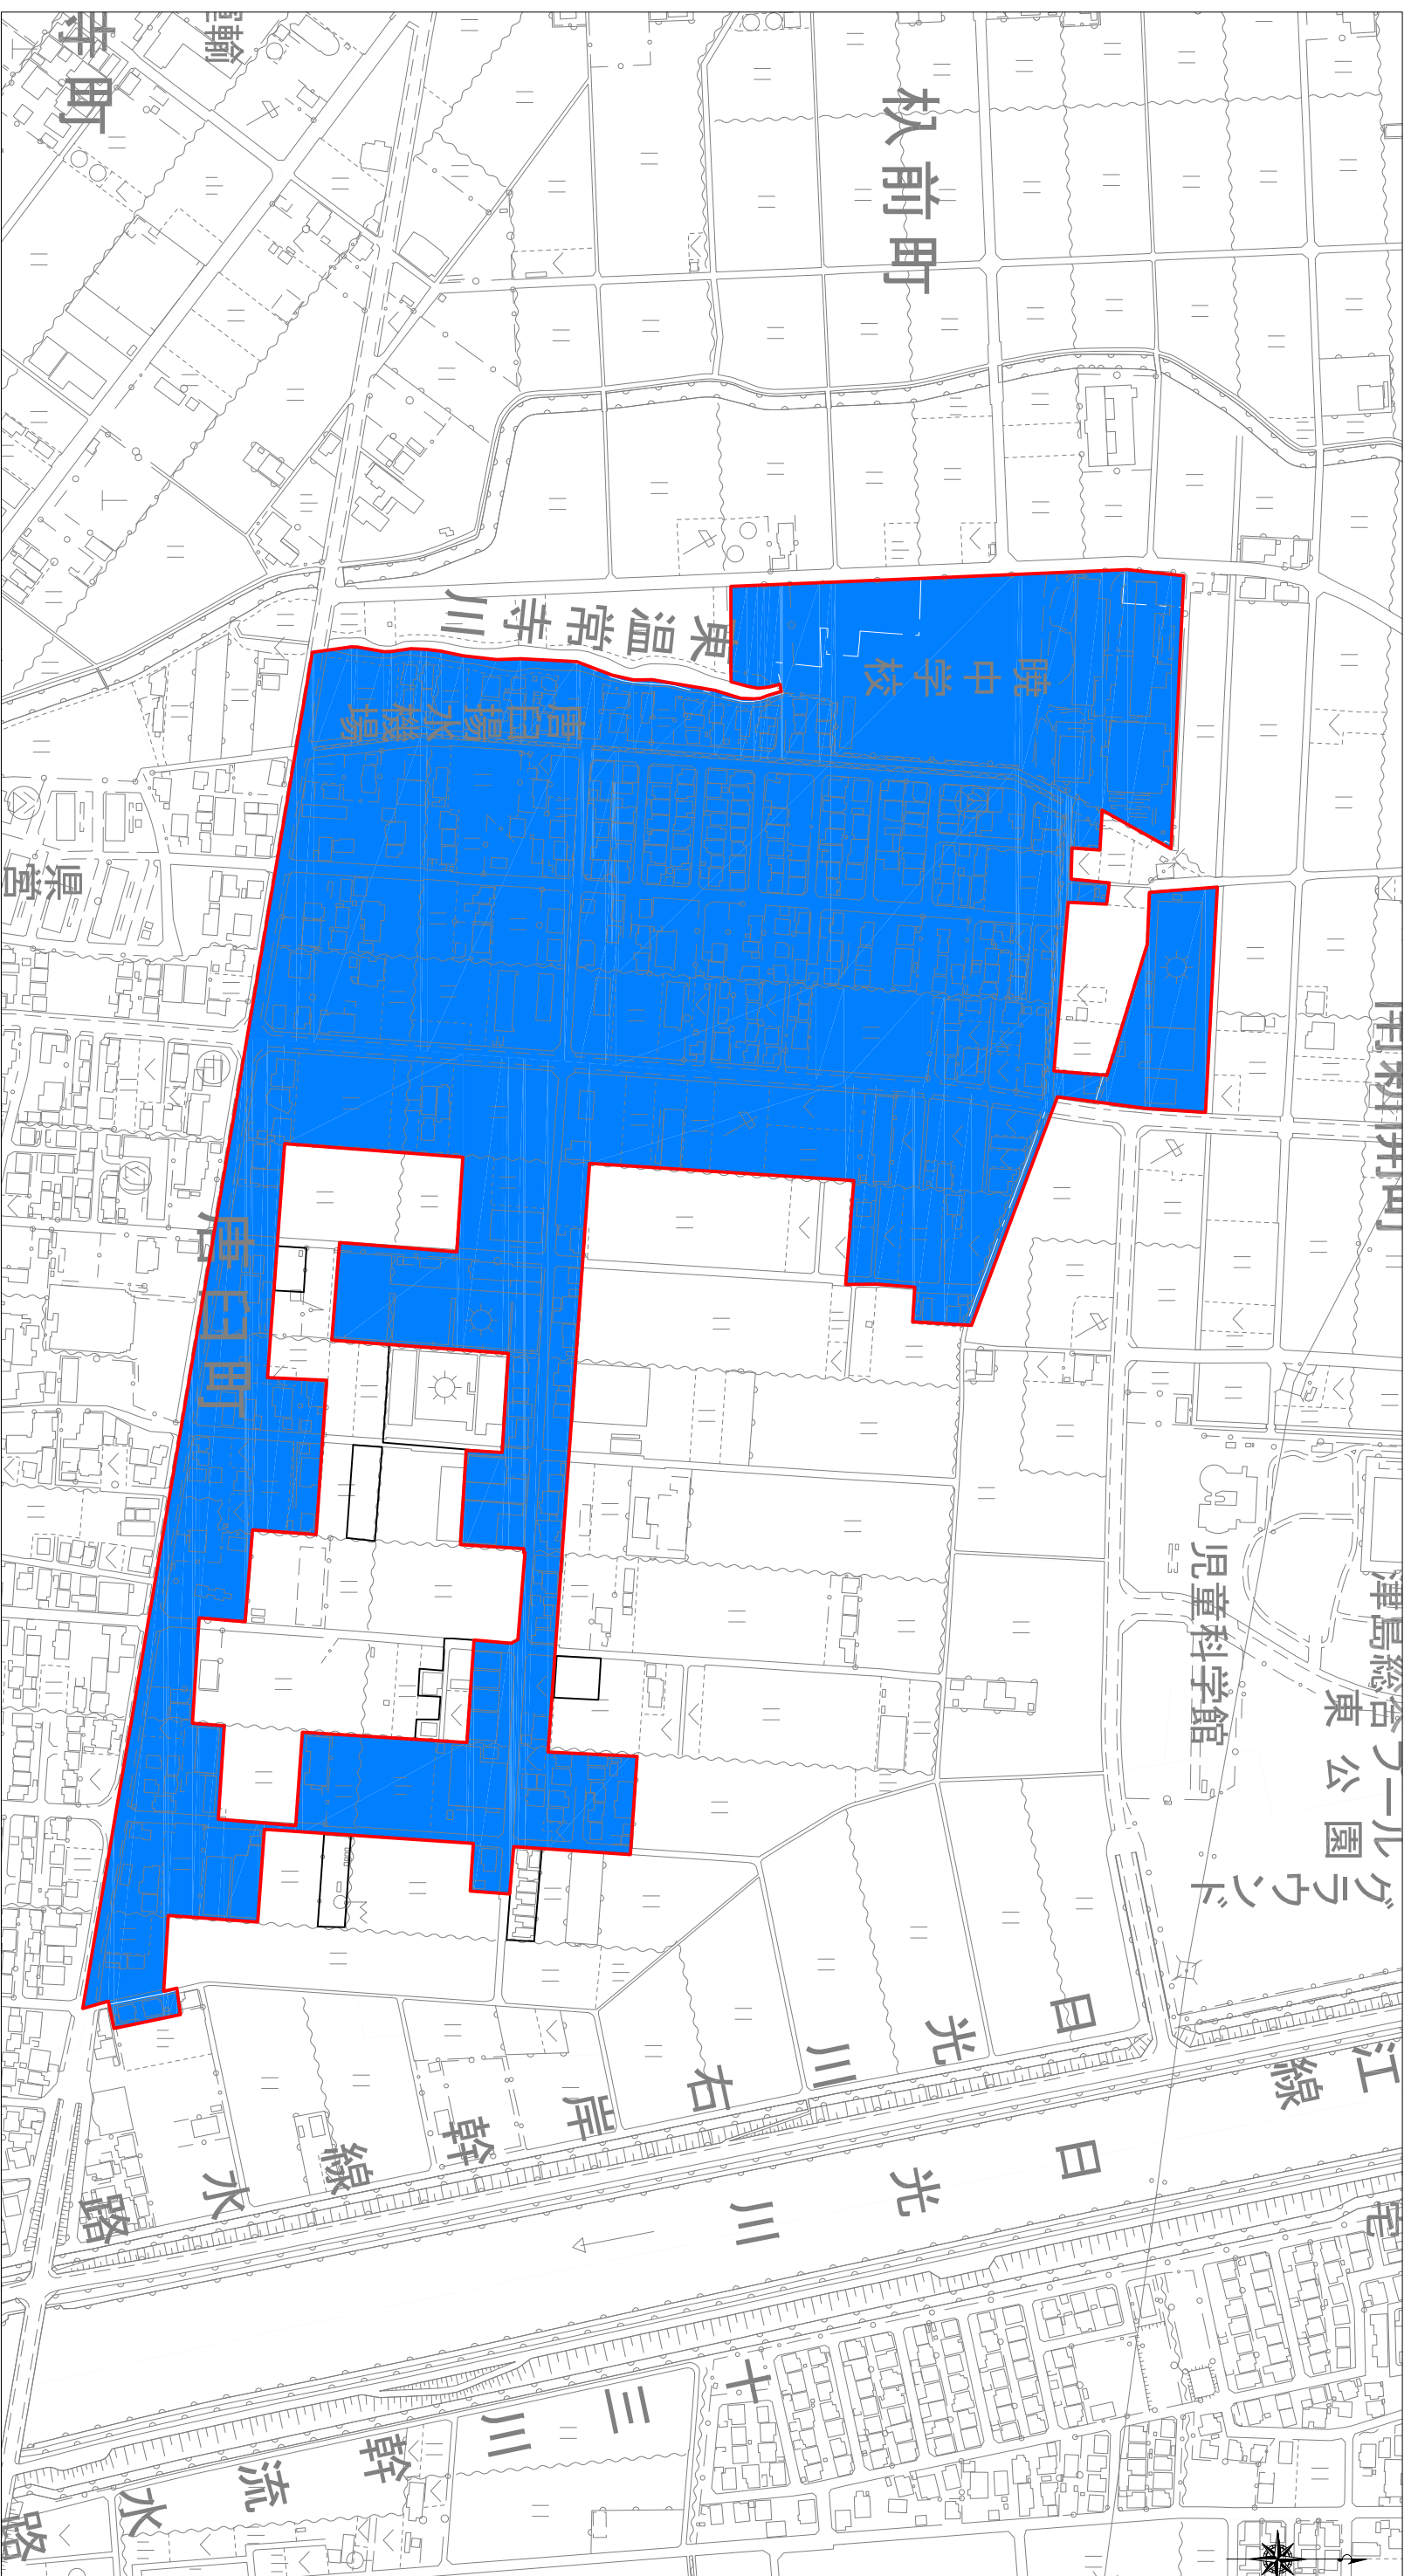

供用区域（令和5年3月31日現在）

唐臼北処理分区

凡例	
	全体計画区域
	事業認可区域
	供用区域