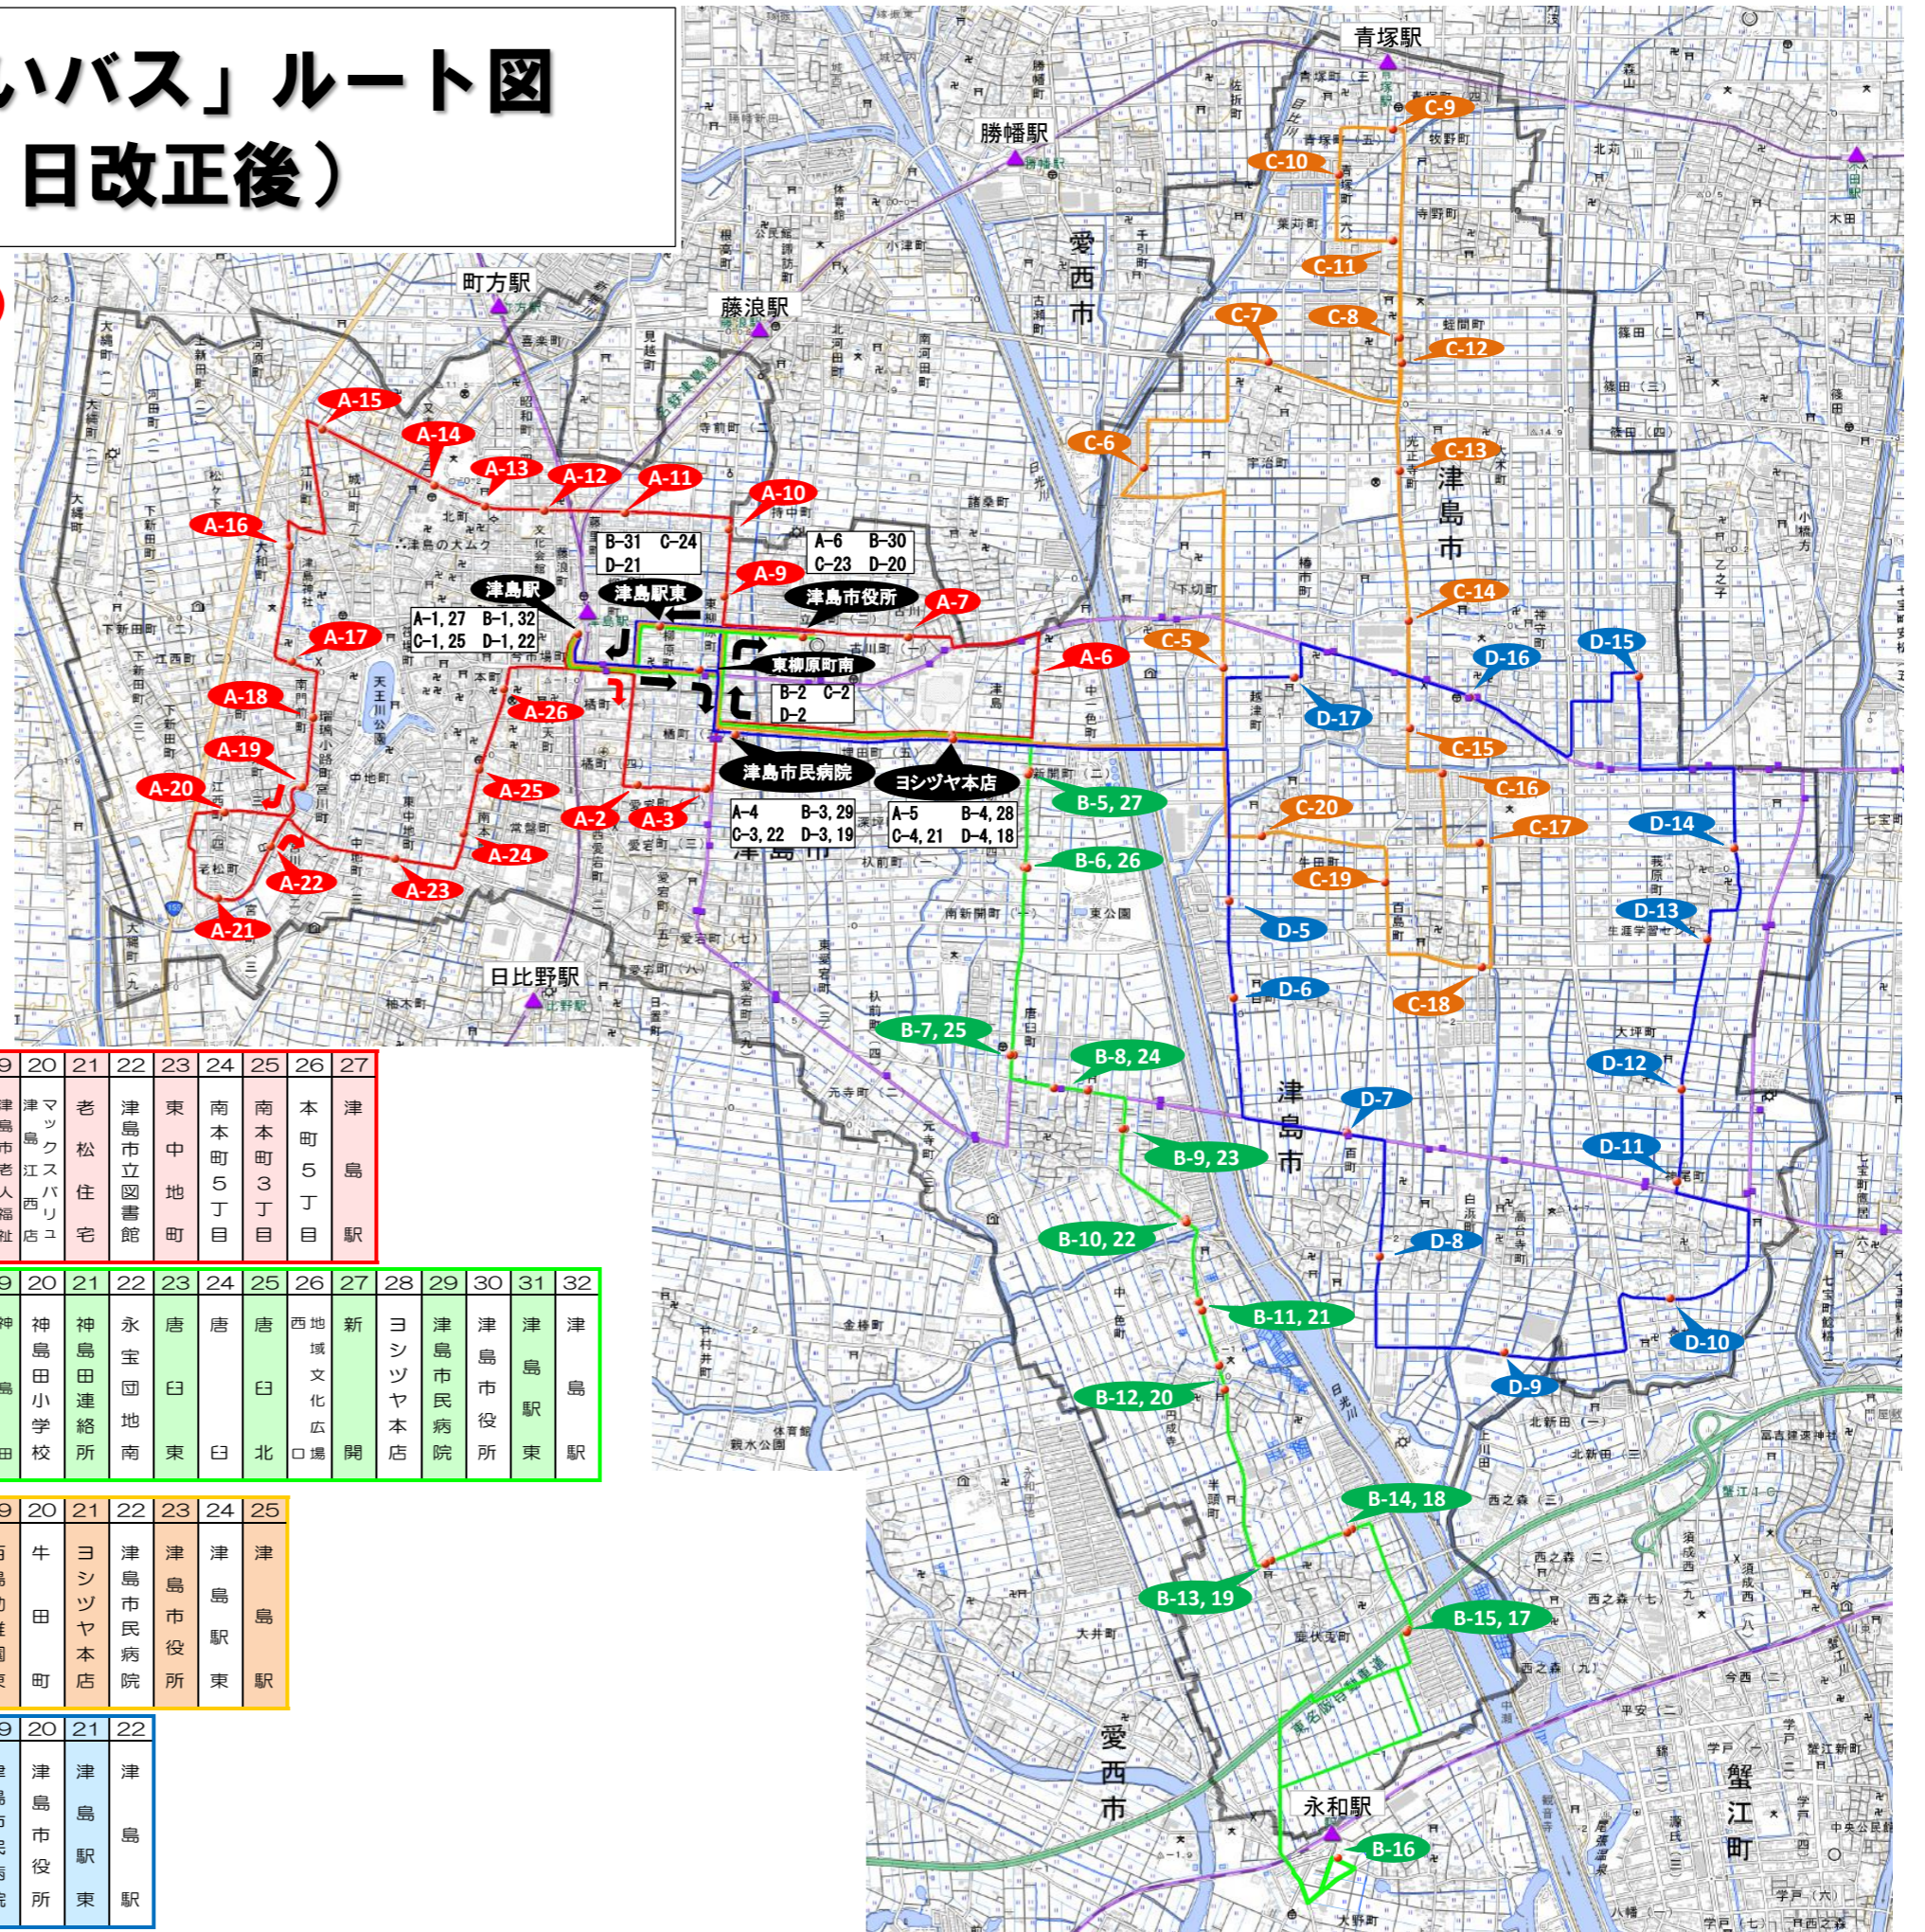

# 津島市巡回バス「ふれあいバス」ルート図 (令和3年10月1日改正後)

- Aコース (公共施設巡回コース)
- Bコース (神島田コース)
- Cコース (神守北周りコース)
- Dコース (神守南周りコース)

## コース別 バス停一覧

A	1	2	3	4	5	6	7	8	9	10	11	12	13	14	15	16	17	18	19	20	21	22	23	24	25	26	27		
バス停名	津島駅	西愛宕町1丁目	愛宕町2丁目	津島市民病院	ヨシツヤ本店	日光南	古川町	津島市役所	コアメリテマイ	ハローワーク南	藤浪中学校西	津島市文化会館	ろうきん津島	津島郵便局	申塚	福祉センター	津島市総合保健	津島神社南	南門前	セツ津島市老人福祉	津島江ノ西店	マックスパルク	老松住宅	津島市立図書館	東中地町	南本町5丁目	南本町3丁目	本町5丁目	津島駅

B	1	2	3	4	5	6	7	8	9	10	11	12	13	14	15	16	17	18	19	20	21	22	23	24	25	26	27	28	29	30	31	32
バス停名	津島駅	東柳原町南	津島市民病院	ヨシツヤ本店	新開	西地域文化広場	唐臼北	唐臼東	永宝団地南	神島田連絡所	神島田小学校	祖神父母島の家田	上春日台	下春日台	永和駅	下春日台	上春日台	祖神父母島の家田	神島田小学校	神島田連絡所	永宝団地南	唐臼東	唐臼北	西地域文化広場	新開	ヨシツヤ本店	津島市民病院	津島市役所	津島駅東	津島駅		