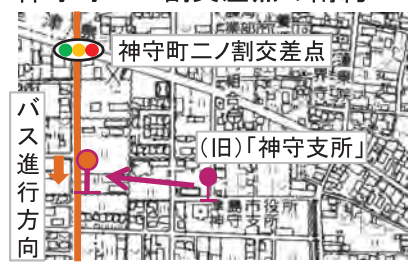

7月21日(月・祝)から津島市巡回バス 「ふれあいバス」の運行内容が変わります

問合せ 企画政策課行政経営グループ/内線2331・2332

日頃から、津島市巡回バス「ふれあいバス」をご利用いただきまして、ありがとうございます。7月21日(月・祝)に、車両を新しくするとともに、運行内容を一部変更します。車両や運行ダイヤ、一部のバス停の位置などが変わりますので、ぜひご利用ください。

■変更内容

- これまでの曜日運行から、日曜日及び年末年始を除く毎日、全てのコースを運行します。
(Aコースを1日6便、B・C・Dコースを1日4便運行)
- 走行ルート及びバス停を一部変更します(ルート図は裏面をご覧ください)。

●新設バス停

※位置は、ルート図をご覧ください。

- A-15 西地域防災コミュニティセンター**
- B-14 下春日台**
- B-15 永和駅北口**
- C-17 生涯学習センター**
- C-19 百島幼稚園東**
- D-12 生涯学習センター東**

●位置変更バス停(同時に名称変更するものを含む)

C-4 越津町西(旧神守祖母の家)
越津町交差点の南約200m

C-14 神守支所西(旧神守支所)
神守町二ノ割交差点の南約200m

C-15 こがね団地
こがね浄化センター前

C-16 神守中学校南
莪原町歩道橋の西約100m

C-18 百島町
旧位置から東に約180m

D-7 白浜町
百町交差点の南約450m
D-8 高台寺
名古屋西流通センター前

D-13 莪原町
旧位置から北に約300m

D-15 神守支所北(旧神守支所)
神守町下町交差点の西約120m

●名称変更バス停

- A-9 藤浪中学校西(旧イエス津島店)**
- B-5,25 地域文化広場西口(旧南新開)**
- D-16 越津町(旧神守祖母の家)**