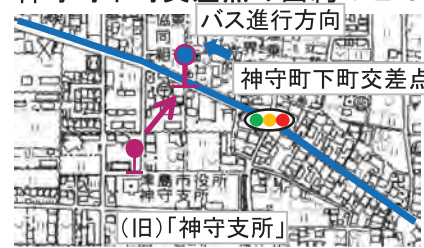

●新設バス停

※位置は、ルート図をご覧ください。

- A-15 西地域防災コミュニティセンター**
- B-14 下春日台**
- B-15 永和駅北口**
- C-17 生涯学習センター**
- C-19 百島幼稚園東**
- D-12 生涯学習センター東**

●位置変更バス停(同時に名称変更するものを含む)

C-4 越津町西(旧神守祖母の家)
越津町交差点の南約200m

C-14 神守支所西(旧神守支所)
神守町二ノ割交差点の南約200m

C-15 こがね団地
こがね浄化センター前

C-16 神守中学校南
莪原町歩道橋の西約100m

C-18 百島町
旧位置から東に約180m

D-7 白浜町
百町交差点の南約450m
D-8 高台寺
名古屋西流通センター前

D-13 莪原町
旧位置から北に約300m

D-15 神守支所北(旧神守支所)
神守町下町交差点の西約120m

●名称変更バス停

- A-9 藤浪中学校西(旧イエス津島店)**
- B-5,25 地域文化広場西口(旧南新開)**
- D-16 越津町(旧神守祖母の家)**

●廃止バス停

- Bコース「地域文化広場」**

Aコース(公共施設巡回コース) 1日6本 (12.9km 43分)						
バス停名	時刻表					
A-1 津島駅	9:15	10:15	11:15	12:15	14:50	15:50
A-2 東柳原町南	9:17	10:17	11:17	12:17	14:52	15:52
A-3 市民病院	9:19	10:19	11:19	12:19	14:54	15:54
A-4 ヨシツヤ本店	9:21	10:21	11:21	12:21	14:56	15:56
A-5 古川町	9:25	10:25	11:25	12:25	15:00	16:00
A-6 市役所	9:27	10:27	11:27	12:27	15:02	16:02
A-7 アメニティつしま	9:28	10:28	11:28	12:28	15:03	16:03
A-8 ハローワーク南	9:29	10:29	11:29	12:29	15:04	16:04
A-9 藤浪中学校西	9:31	10:31	11:31	12:31	15:06	16:06
A-10 文化会館	9:32	10:32	11:32	12:32	15:07	16:07
A-11 ろうきん津島	9:33	10:33	11:33	12:33	15:08	16:08
A-12 津島郵便局	9:34	10:34	11:34	12:34	15:09	16:09
A-13 申塚	9:35	10:35	11:35	12:35	15:10	16:10
A-14 保健福祉センター	9:37	10:37	11:37	12:37	15:12	16:12
A-15 西地域防災コミュニティセンター	9:40	10:40	11:40	12:40	15:15	16:15
A-16 津島神社南	9:43	10:43	11:43	12:43	15:18	16:18
A-17 南門前	9:44	10:44	11:44	12:44	15:19	16:19
A-18 老人福祉センター	9:45	10:45	11:45	12:45	15:20	16:20
A-19 老松住宅	9:48	10:48	11:48	12:48	15:23	16:23
A-20 図書館	9:49	10:49	11:49	12:49	15:24	16:24
A-21 東中地町	9:51	10:51	11:51	12:51	15:26	16:26
A-22 南本町5丁目	9:52	10:52	11:52	12:52	15:27	16:27
A-23 南本町3丁目	9:53	10:53	11:53	12:53	15:28	16:28
A-24 清林館高校	9:54	10:54	11:54	12:54	15:29	16:29
A-25 津島駅	9:58	10:58	11:58	12:58	15:33	16:33