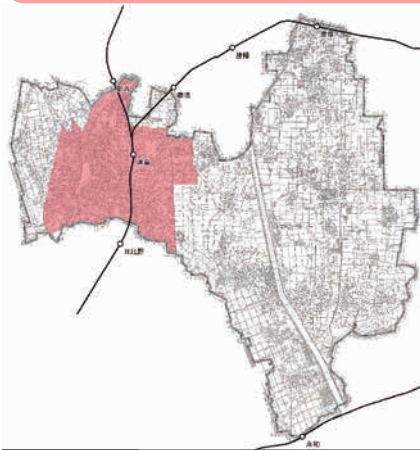

### ① **新築**の住宅を取得された方 **2つ**補助金対象エリアがあります!

居住誘導区域内  
旧津島エリア

地区計画区域の神守・唐臼区域  
市内16団地

補助額最大  
**210万円**  
※子が2人いることを想定

補助額最大  
**140万円**

**市内16団地**: 神守・葉苅・青塚・宇治・みずほ・江南・百島・喜多神(宇治、蛭間)・下切・みどり台・こがね・永宝・さかえ・上春日台・下春日台・東愛宕