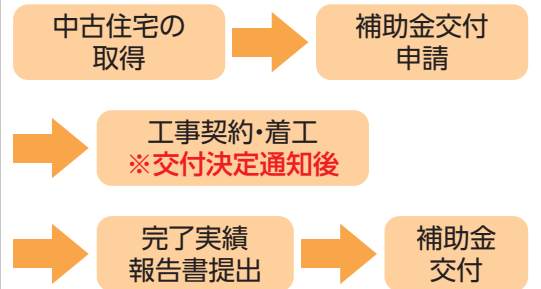

### ② **中古**の住宅を取得・DIY型賃貸の**中古住宅を貸借**された方

居住誘導区域内  
旧津島・神守・唐臼エリア・市内16団地

中古住宅リフォーム  
補助額最大  
**150万円**

DIY型賃貸のリフォーム  
補助額最大  
**170万円**

手続きの流れ

※中古住宅取得後1年以内有効  
(既にリフォームをされた方は不可)