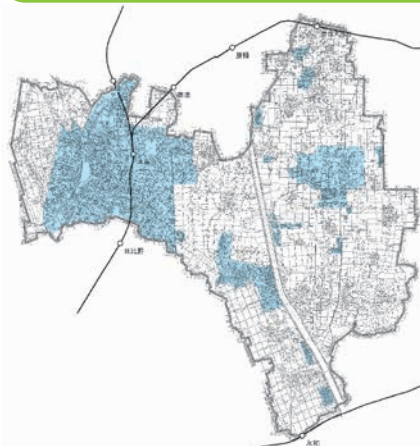

② **中古**の住宅を取得・DIY型賃貸の**中古住宅を貸借**された方

居住誘導区域内
旧津島・神守・唐臼エリア・市内16団地