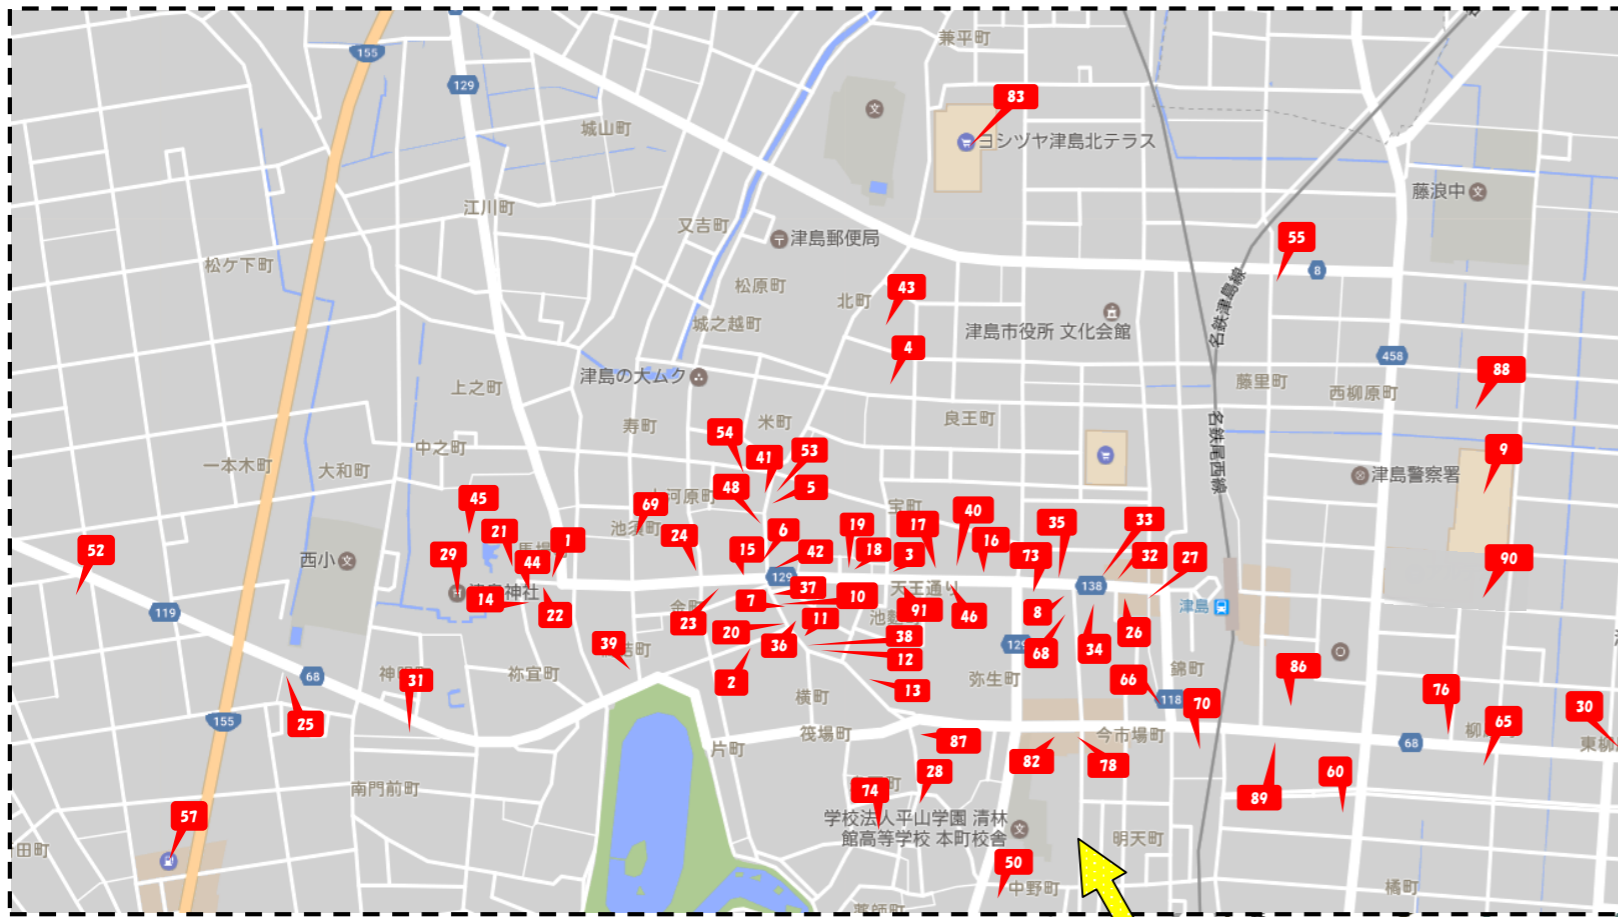

# 津島おもてなしステーション

ふらっと立ち寄ると素敵な出会いが・・・

津島のおすすめスポットを聞いてみたり道をたずねたり、散策の途中でちょっと寄り道したり休憩したり・・・いろいろな出会いと交流がみなさんをお待ちしています。

- |                  |                   |                          |                       |                         |
|------------------|-------------------|--------------------------|-----------------------|-------------------------|
| 1 (資) 友仙屋        | 21 松儀商店           | 41 高木サイクル店               | 61 やきとり よし            | 81 西日本宇佐美 東海支店 尾張中央道南SS |
| 2 後藤商店           | 22 高木農機商会         | 42 伊藤金物店                 | 62 喫茶ワールド             | 82 スクールショップ 長崎屋         |
| 3 牛田カバン店         | 23 (資) 朝日寿し       | 43 龍宝山 雲居寺               | 63 コスモ石油・セルピュア津島SS    | 83 ヨシツヤ 津島北テラス          |
| 4 辰巳建設 (株)       | 24 三木屋            | 44 総本家 角政                | 64 ジェームス津島神守店         | 84 Yストア 唐白店             |
| 5 米真商店           | 25 ギフト タケヤ        | 45 宝寿院                   | 65 サンガーデン             | 85 とんかつ みな豚             |
| 6 平徳呉服店          | 26 千賀サイクル         | 46 らく楽菓子舗                | 66 あまつしま不動産           | 86 ワタシン津島本店             |
| 7 戎利商店           | 27 魚光             | 47 蛭間地区コミュニティセンター        | 67 ヨシツヤ津島本店           | 87 DIY工房                |
| 8 喫茶 トキオ         | 28 宇佐美タオル店        | 48 合資会社 柗屋               | 68 観音寺                | 88 アダチ鍼灸接骨院             |
| 9 ロイヤルホームセンター津島店 | 29 津島神社           | 49 さくらファーム               | 69 (有) マルコ果実店         | 89 テニス津島店               |
| 10 和田栄菓子店        | 30 いちい信用金庫 津島営業部  | 50 本住寺                   | 70 吉田建設株式会社           | 90 Yストア 津島駅東店           |
| 11 戎徳呉服店         | 31 いちい信用金庫 江東支店   | 51 大崎会館                  | 71 神島田小学校区コミュニティ推進協議会 | 91 25ris                |
| 12 吉村人形店         | 32 マルビシ           | 52 西地域防災コミュニティセンター       | 72 内海石油店 (株) エネオス     |                         |
| 13 桶房商店          | 33 コルディアサロングレース   | 53 伊勢正                   | 73 糸政商店               |                         |
| 14 あかだ屋清七        | 34 サンローズ          | 54 末広すし                  | 74 瑞泉寺                |                         |
| 15 合資会社 イトウ写真館   | 35 リニアサロングレース     | 55 まるかね商店                | 75 モスバーガー津島店          |                         |
| 16 魚良商店          | 36 Seasoncafe茶の間  | 56 イサキ (株) セルフ愛宕店        | 76 着物宝庫 つねかわ屋         |                         |
| 17 染・呉服 多加木      | 37 鈴木生花店          | 57 西日本宇佐美 (株) 155号津島西給油所 | 77 大鹿接骨医院             |                         |
| 18 calm*         | 38 やませ商店          | 58 西日本宇佐美 (株) 唐白給油所      | 78 山口屋                |                         |
| 19 シゲマツ靴店        | 39 ファミリーマート津島橋詰町店 | 59 セブンイレブン津島金柳町店         | 79 西日本宇佐美 東海支店 津島本店SS |                         |
| 20 いきいきサロン       | 40 宗教法人 常楽寺       | 60 セブンイレブン津島橋町1丁目店       | 80 西日本宇佐美 東海支店 蛭間SS   |                         |