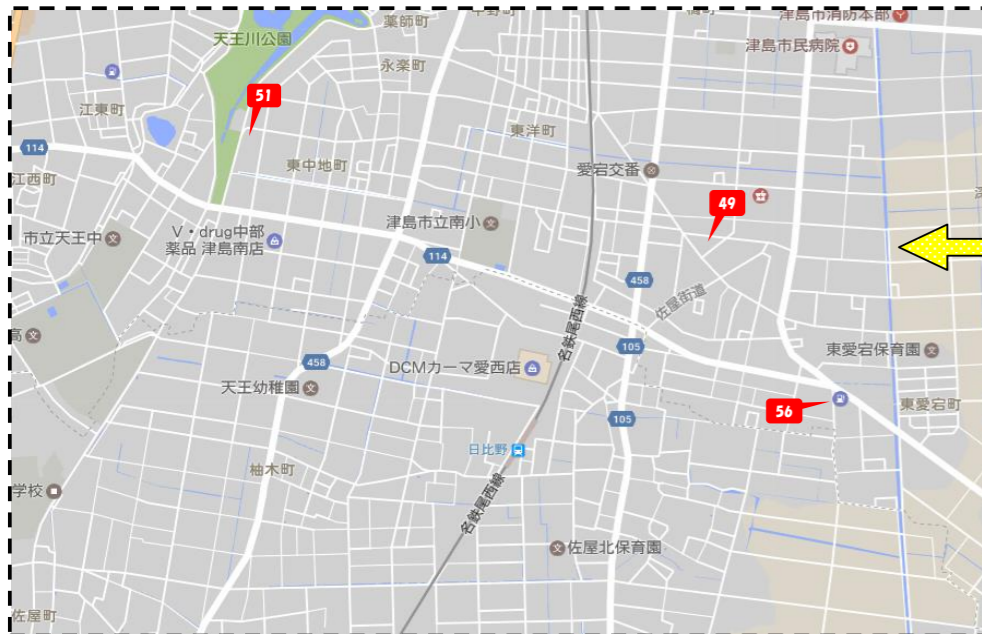

# 津島おもてなしステーション

ふらっと立ち寄ると素敵な出会いが・・・

津島のおすすめスポットを聞いてみたり道をたずねたり、散策の途中でちょっと寄り道したり休憩したり・・・いろいろな出会いと交流がみなさんをお待ちしています。

- |                  |                   |                          |                       |                         |
|------------------|-------------------|--------------------------|-----------------------|-------------------------|
| 1 (資) 友仙屋        | 21 松儀商店           | 41 高木サイクル店               | 61 やきとり よし            | 81 西日本宇佐美 東海支店 尾張中央道南SS |
| 2 後藤商店           | 22 高木農機商会         | 42 伊藤金物店                 | 62 喫茶ワールド             | 82 スクールショップ 長崎屋         |
| 3 牛田カバン店         | 23 (資) 朝日寿し       | 43 龍宝山 雲居寺               | 63 コスモ石油・セルピュア津島SS    | 83 ヨシツヤ 津島北テラス          |
| 4 辰巳建設 (株)       | 24 三木屋            | 44 総本家 角政                | 64 ジェームス津島神守店         | 84 Yストア 唐白店             |
| 5 米真商店           | 25 ギフト タケヤ        | 45 宝寿院                   | 65 サンガーデン             | 85 とんかつ みな豚             |
| 6 平徳呉服店          | 26 千賀サイクル         | 46 らく楽菓子舗                | 66 あまつしま不動産           | 86 ワタシン津島本店             |
| 7 戎利商店           | 27 魚光             | 47 蛭間地区コミュニティセンター        | 67 ヨシツヤ津島本店           | 87 DIY工房                |
| 8 喫茶 トキオ         | 28 宇佐美タオル店        | 48 合資会社 柗屋               | 68 観音寺                | 88 アダチ鍼灸接骨院             |
| 9 ロイヤルホームセンター津島店 | 29 津島神社           | 49 さくらファーム               | 69 (有) マルコ果実店         | 89 テニス津島店               |
| 10 和田栄菓子店        | 30 いちい信用金庫 津島営業部  | 50 本住寺                   | 70 吉田建設株式会社           | 90 Yストア 津島駅東店           |
| 11 戎徳呉服店         | 31 いちい信用金庫 江東支店   | 51 大崎会館                  | 71 神島田小学校区コミュニティ推進協議会 | 91 25ris                |
| 12 吉村人形店         | 32 マルビシ           | 52 西地域防災コミュニティセンター       | 72 内海石油店 (株) エネオス     |                         |
| 13 桶房商店          | 33 コルディアサロングレース   | 53 伊勢正                   | 73 糸政商店               |                         |
| 14 あかだ屋清七        | 34 サンローズ          | 54 末広すし                  | 74 瑞泉寺                |                         |
| 15 合資会社 イトウ写真館   | 35 リニアサロングレース     | 55 まるかね商店                | 75 モスバーガー津島店          |                         |
| 16 魚良商店          | 36 Seasoncafe茶の間  | 56 イサキ (株) セルフ愛宕店        | 76 着物宝庫 つねかわ屋         |                         |
| 17 染・呉服 多加木      | 37 鈴木生花店          | 57 西日本宇佐美 (株) 155号津島西給油所 | 77 大鹿接骨医院             |                         |
| 18 calm*         | 38 やませ商店          | 58 西日本宇佐美 (株) 唐白給油所      | 78 山口屋                |                         |
| 19 シゲマツ靴店        | 39 ファミリーマート津島橋詰町店 | 59 セブンイレブン津島金柳町店         | 79 西日本宇佐美 東海支店 津島本店SS |                         |
| 20 いきいきサロン       | 40 宗教法人 常楽寺       | 60 セブンイレブン津島橋町1丁目店       | 80 西日本宇佐美 東海支店 蛭間SS   |                         |