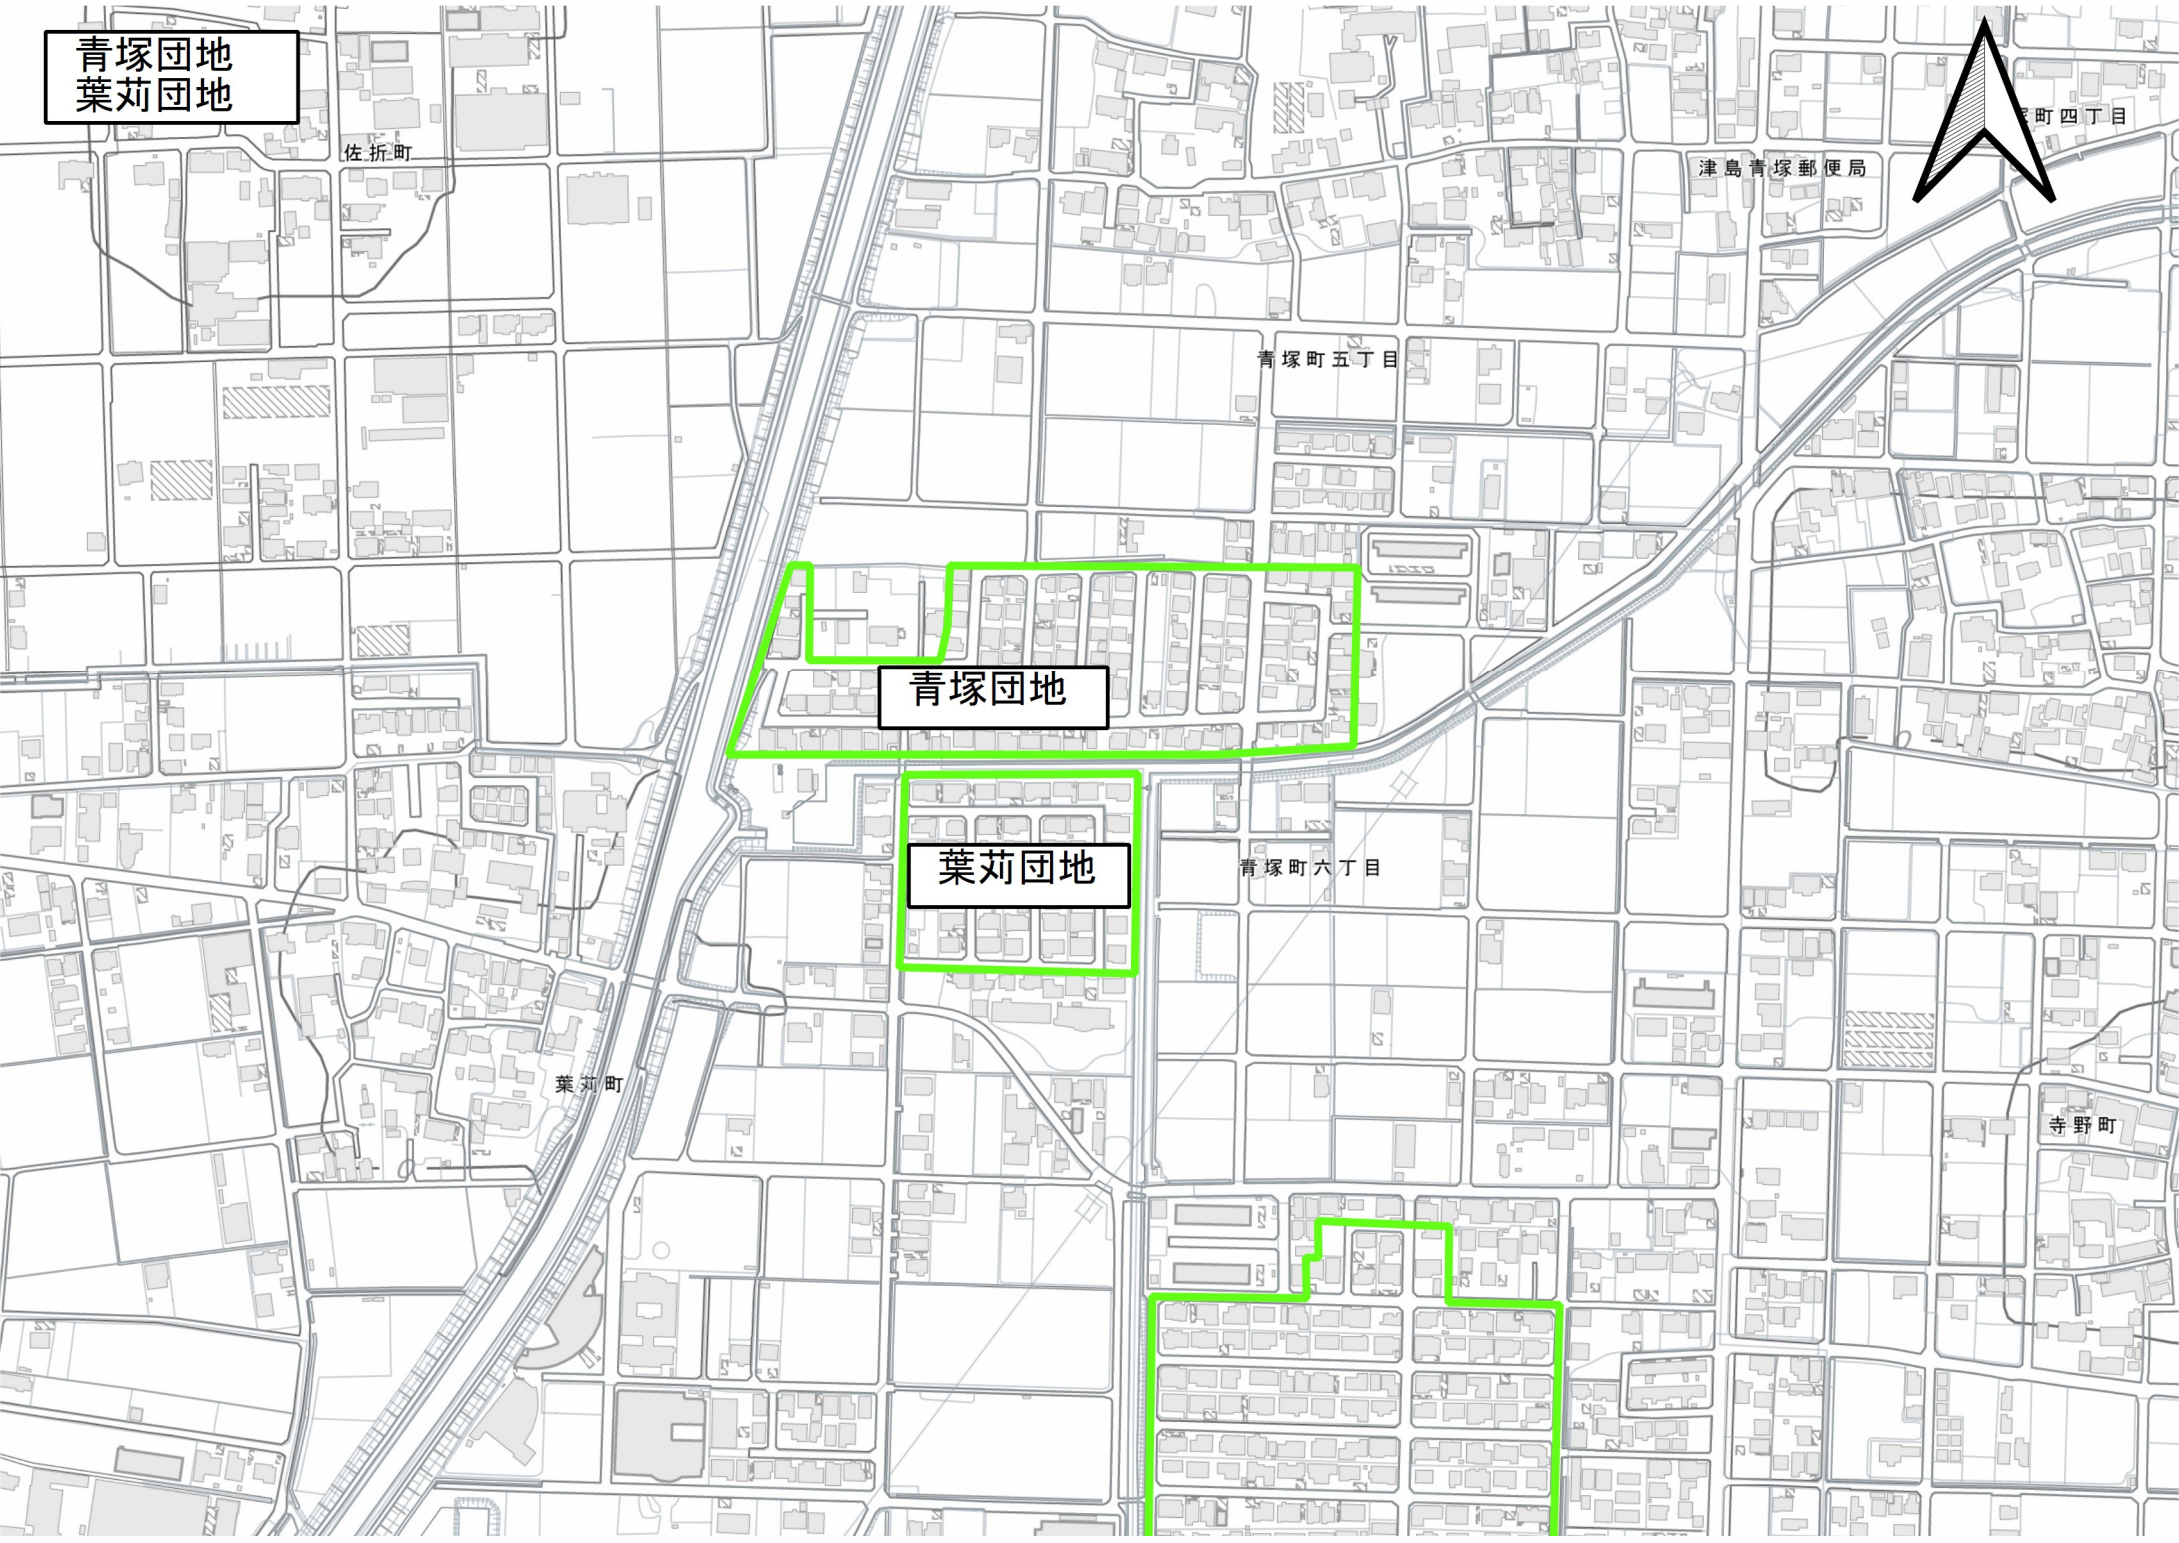

青塚団地
葉苺団地

佐折町

津島青塚郵便局

青塚町四丁目

青塚町五丁目

青塚団地

葉苺団地

青塚町六丁目

葉苺町

寺野町