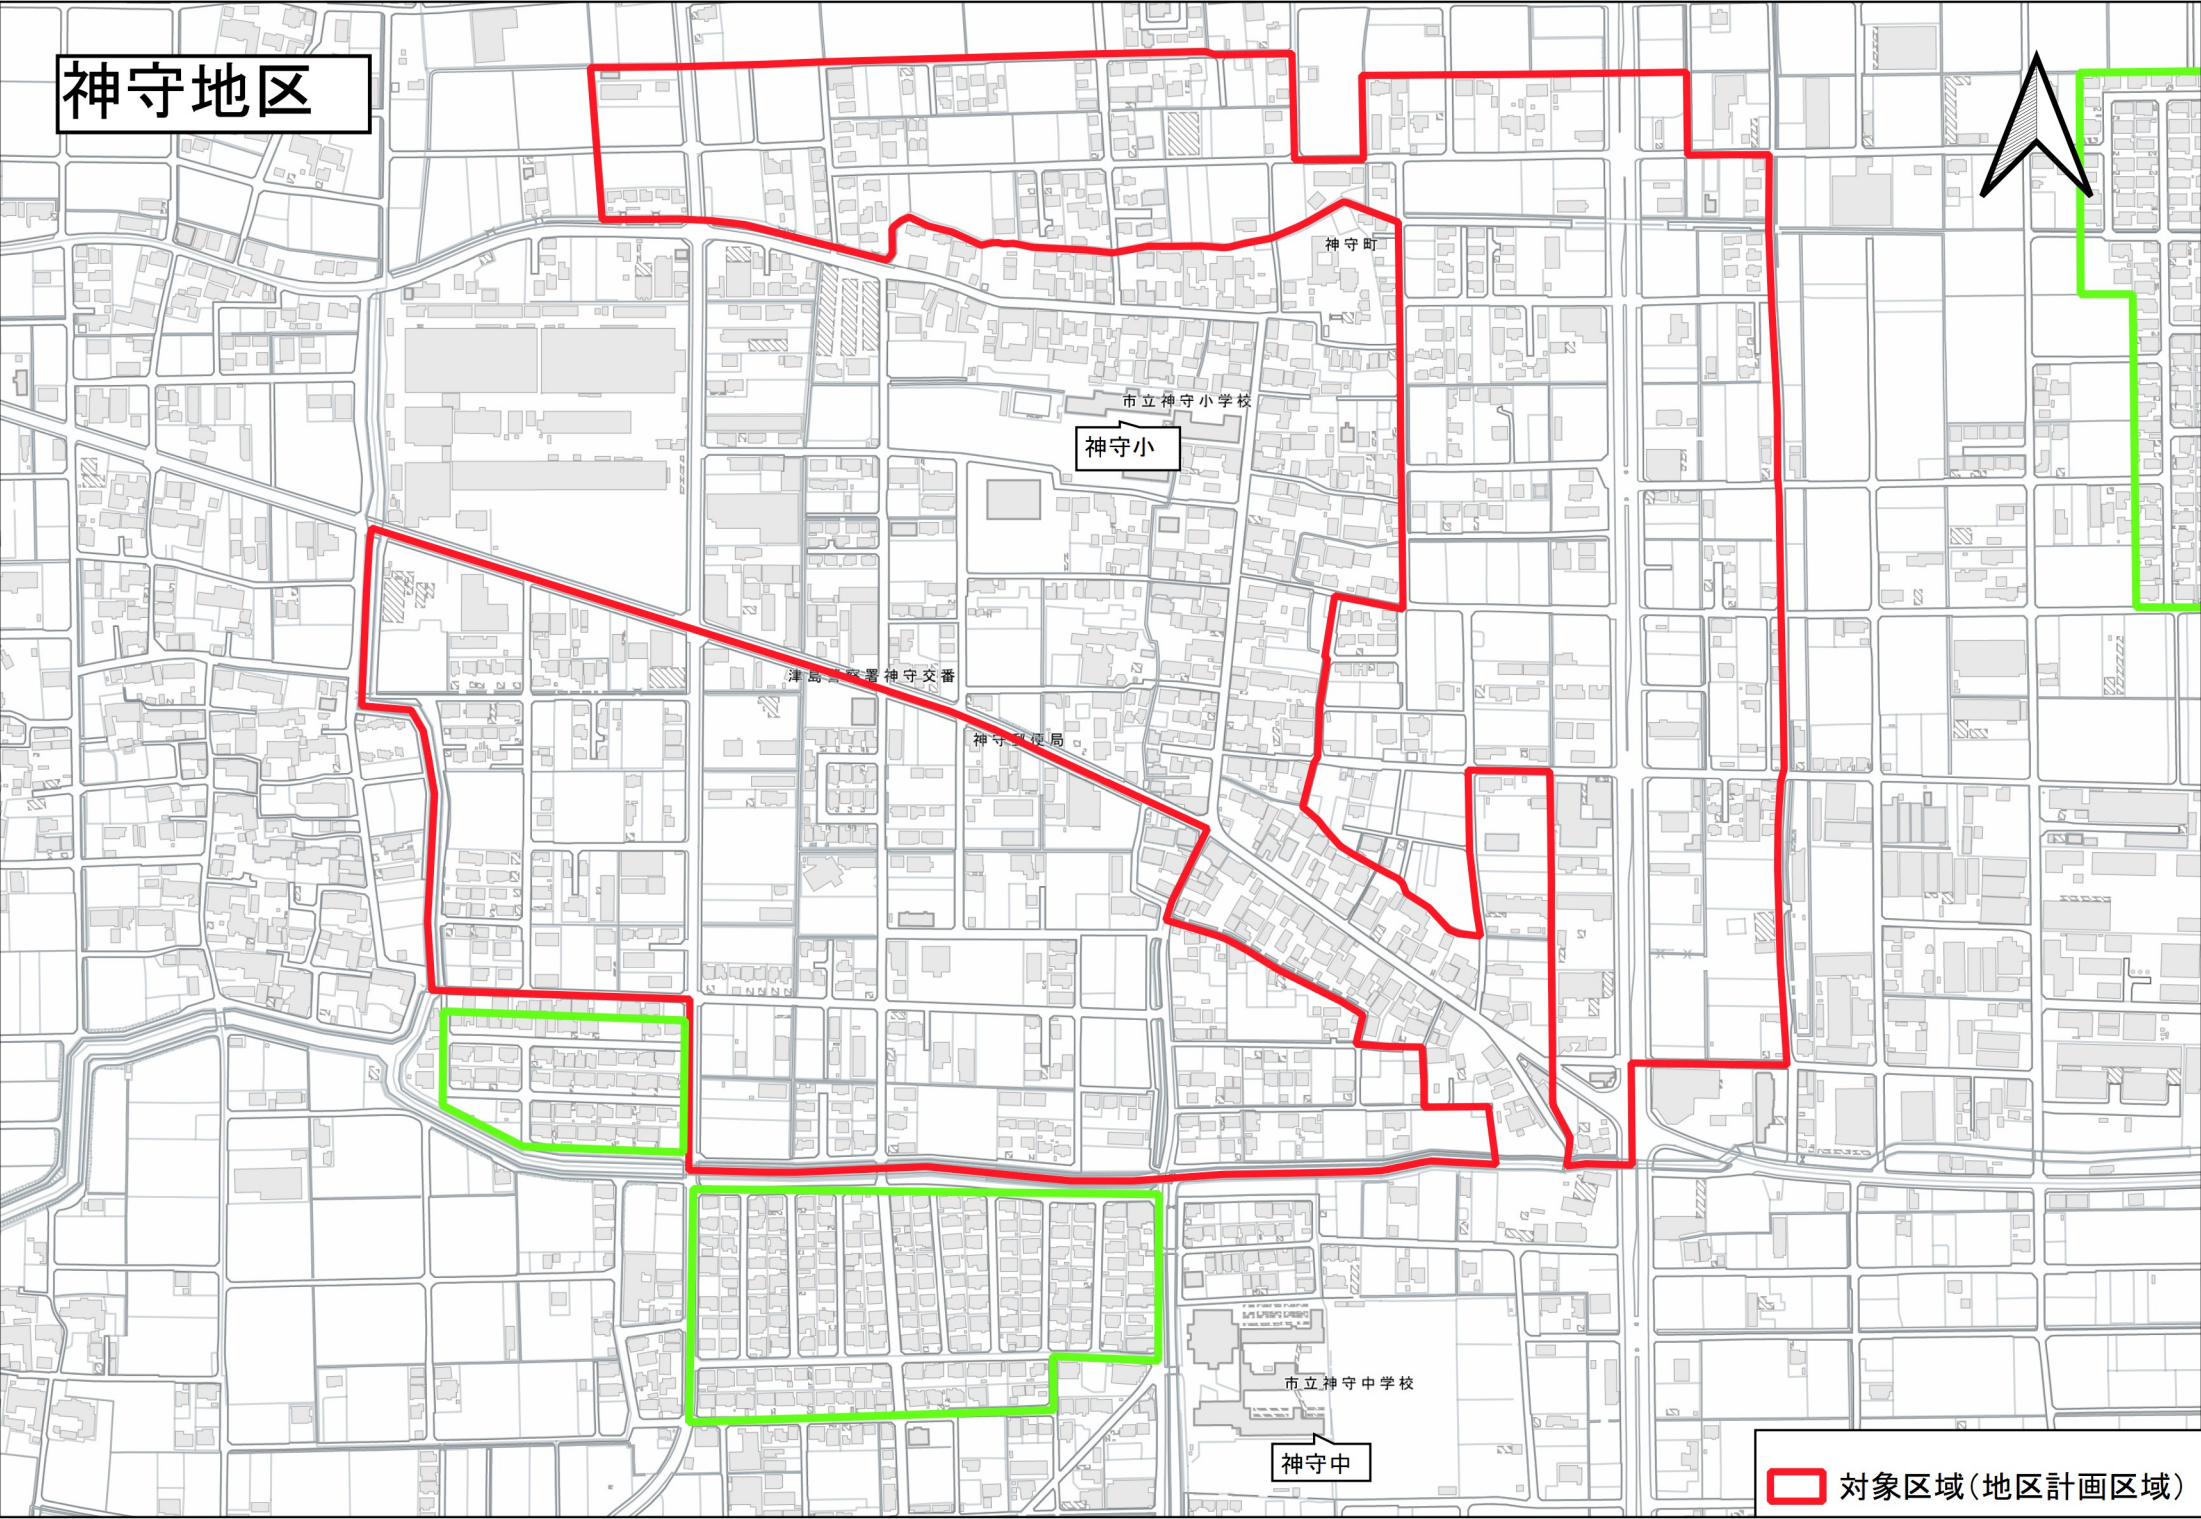

 対象区域(地区計画区域)

唐臼地区

対象区域 (地区計画区域)

神守団地

小橋方

神守団地

乙之子

青塚団地
葉苺団地