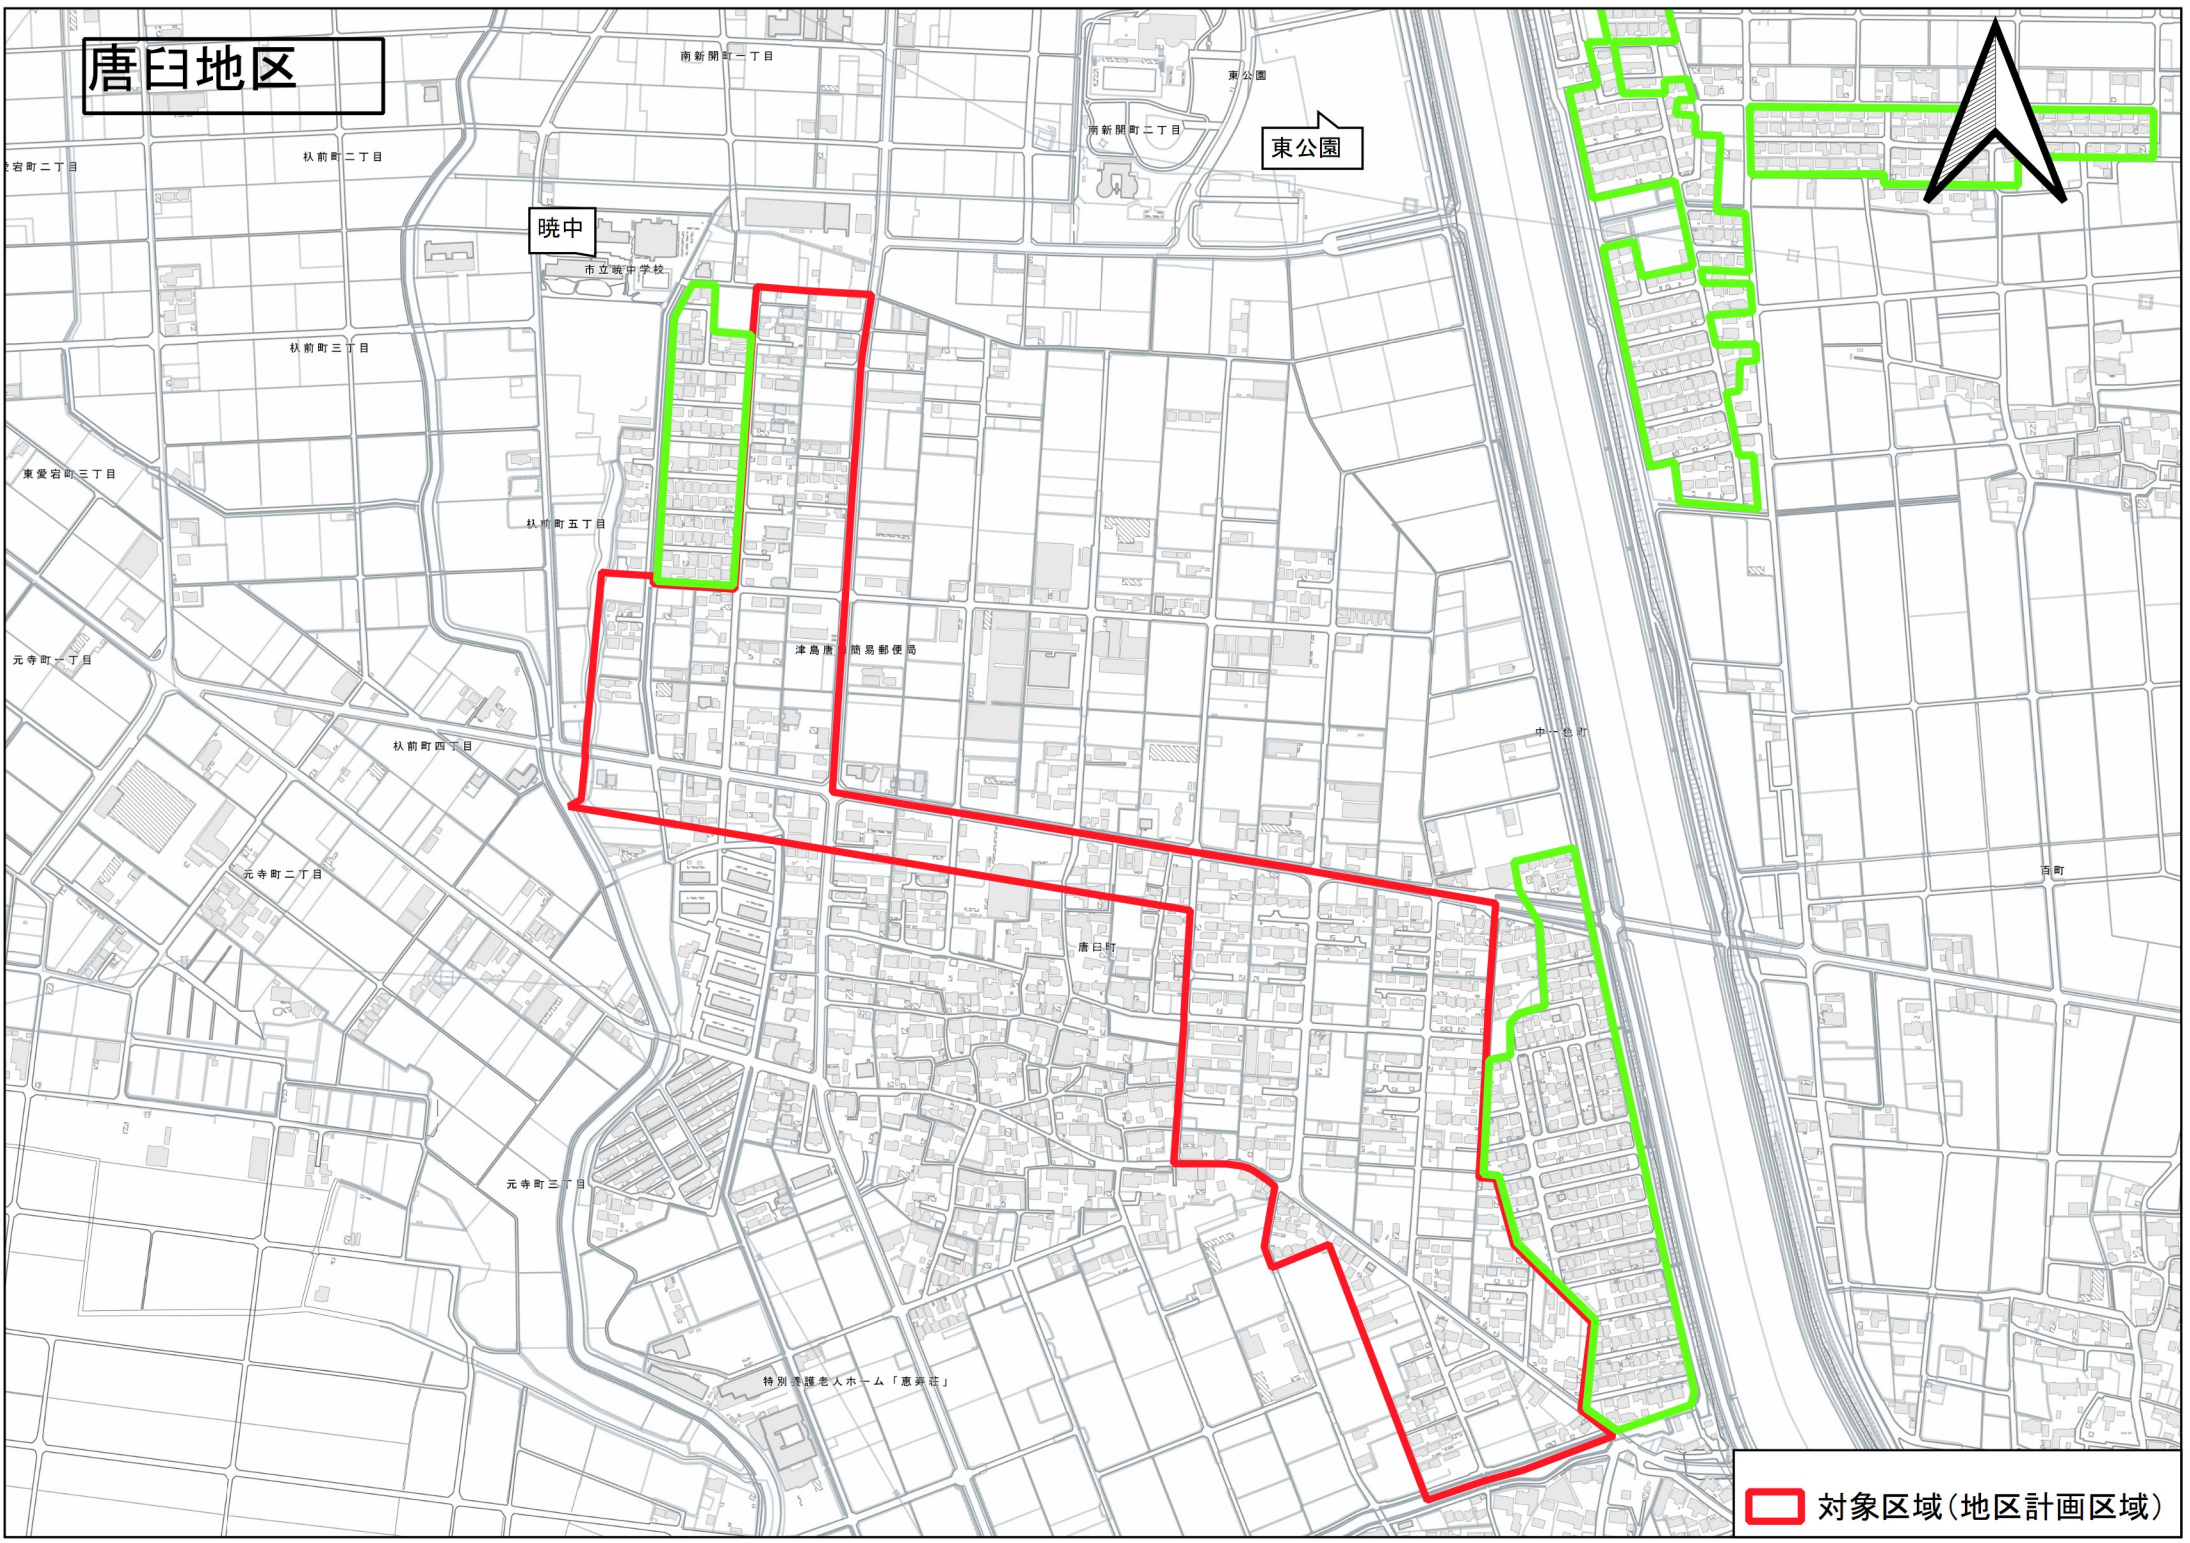

 対象区域(地区計画区域)

唐臼地区

対象区域 (地区計画区域)

神守団地

小橋方

神守団地

乙之子

青塚団地
葉苺団地