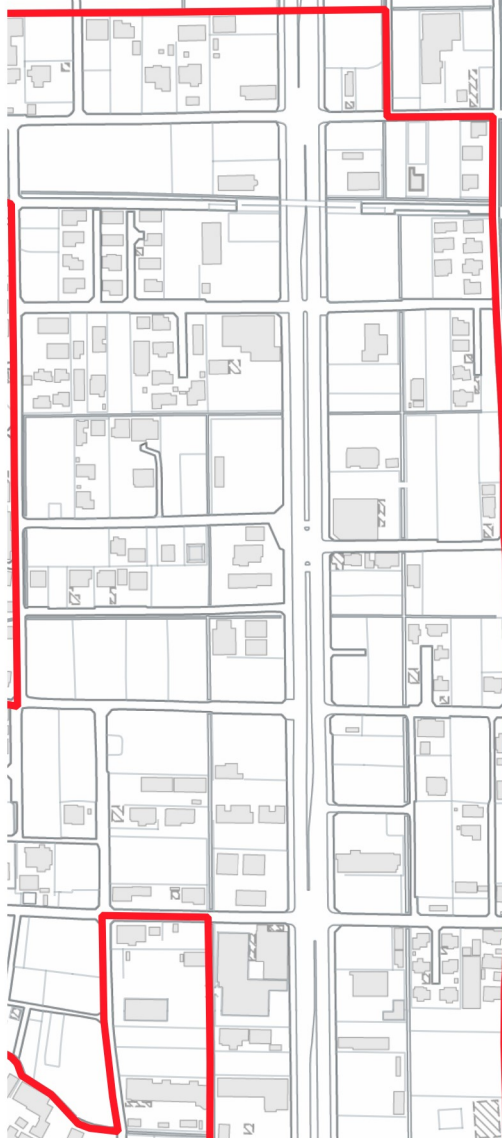

 対象区域(地区計画区域)

唐臼地区

対象区域 (地区計画区域)

神守団地

小橋方

神守団地

乙之子

青塚団地
葉苺団地