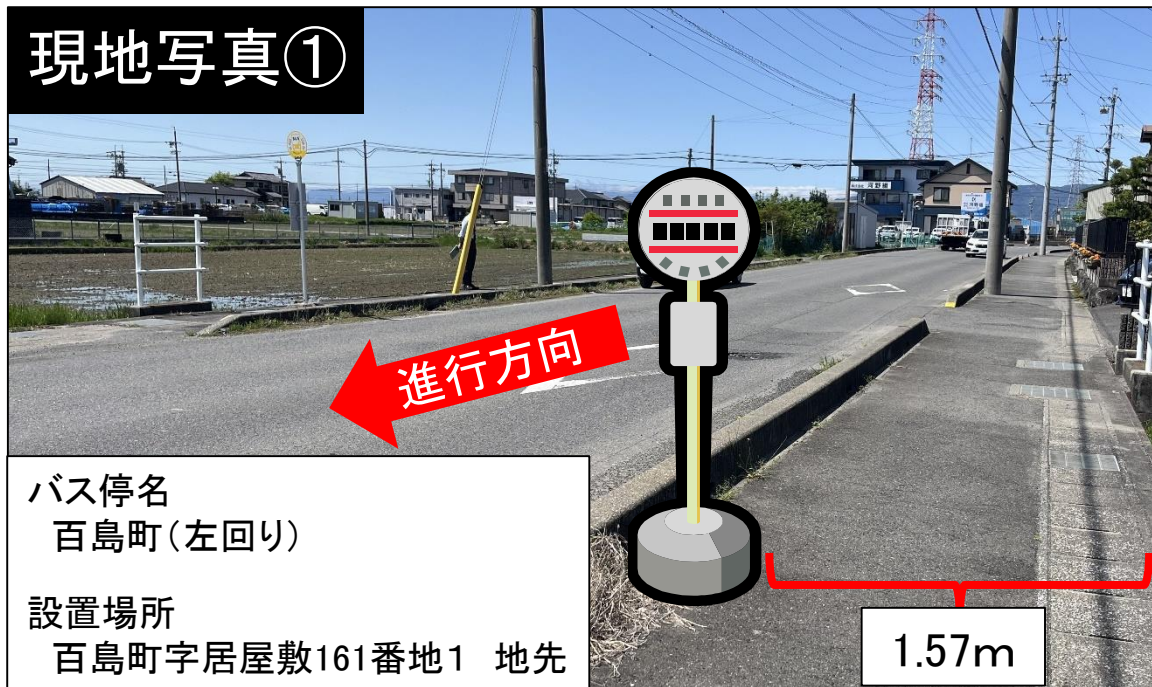

バス停位置図

現地写真①

現地写真②

縁石削る必要あり