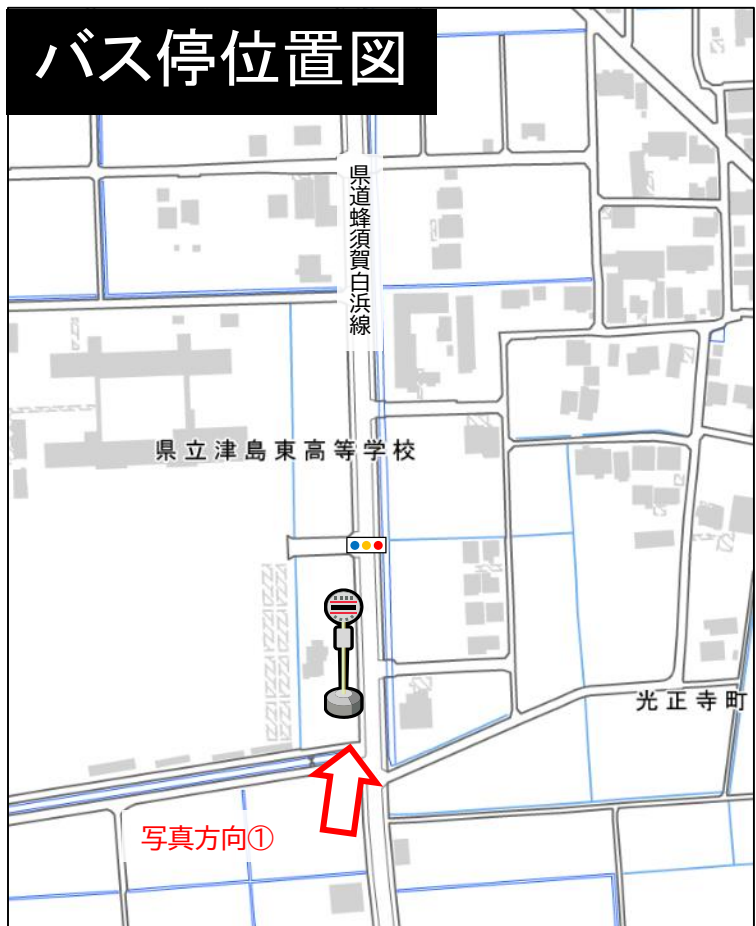

## バス停位置図

## 現地写真①

バス停名  
神守西(左回り)

設置場所  
神守町字二ノ割4番地 地先

## 現地写真②