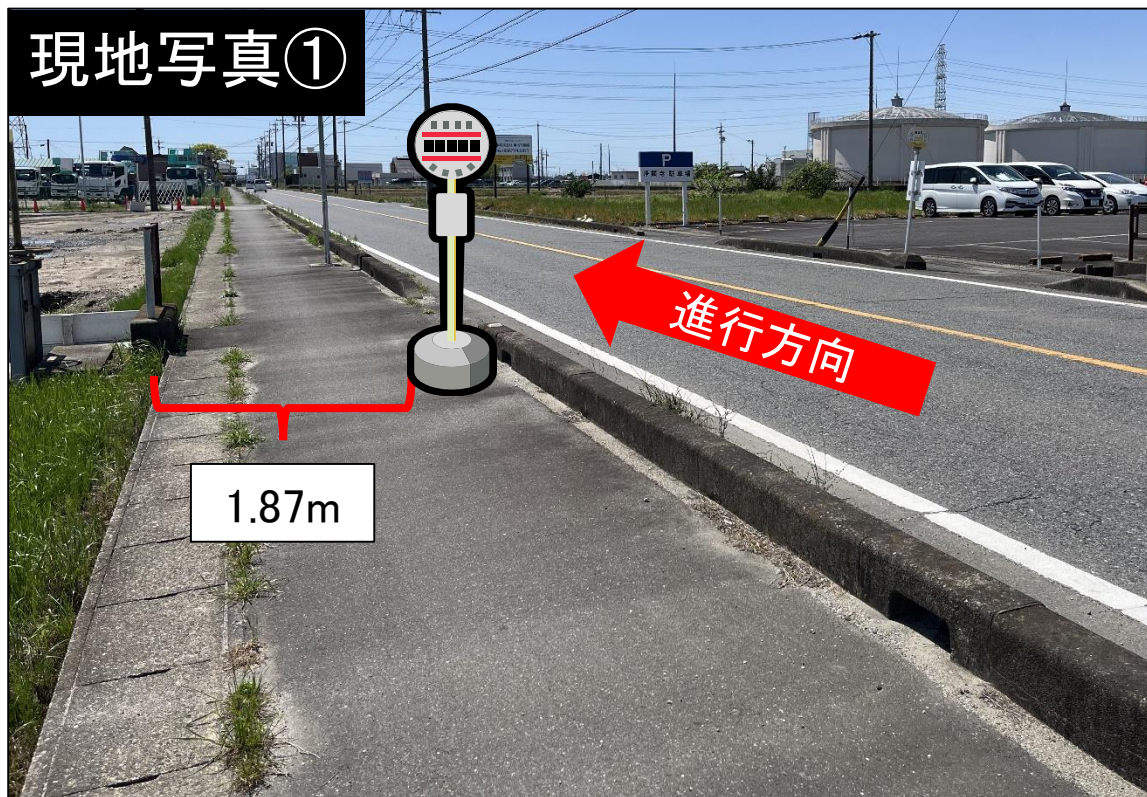

現地写真①

バス停名
百島幼稚園東（左回り）

設置場所
百島町字牛屋48番地1 地先