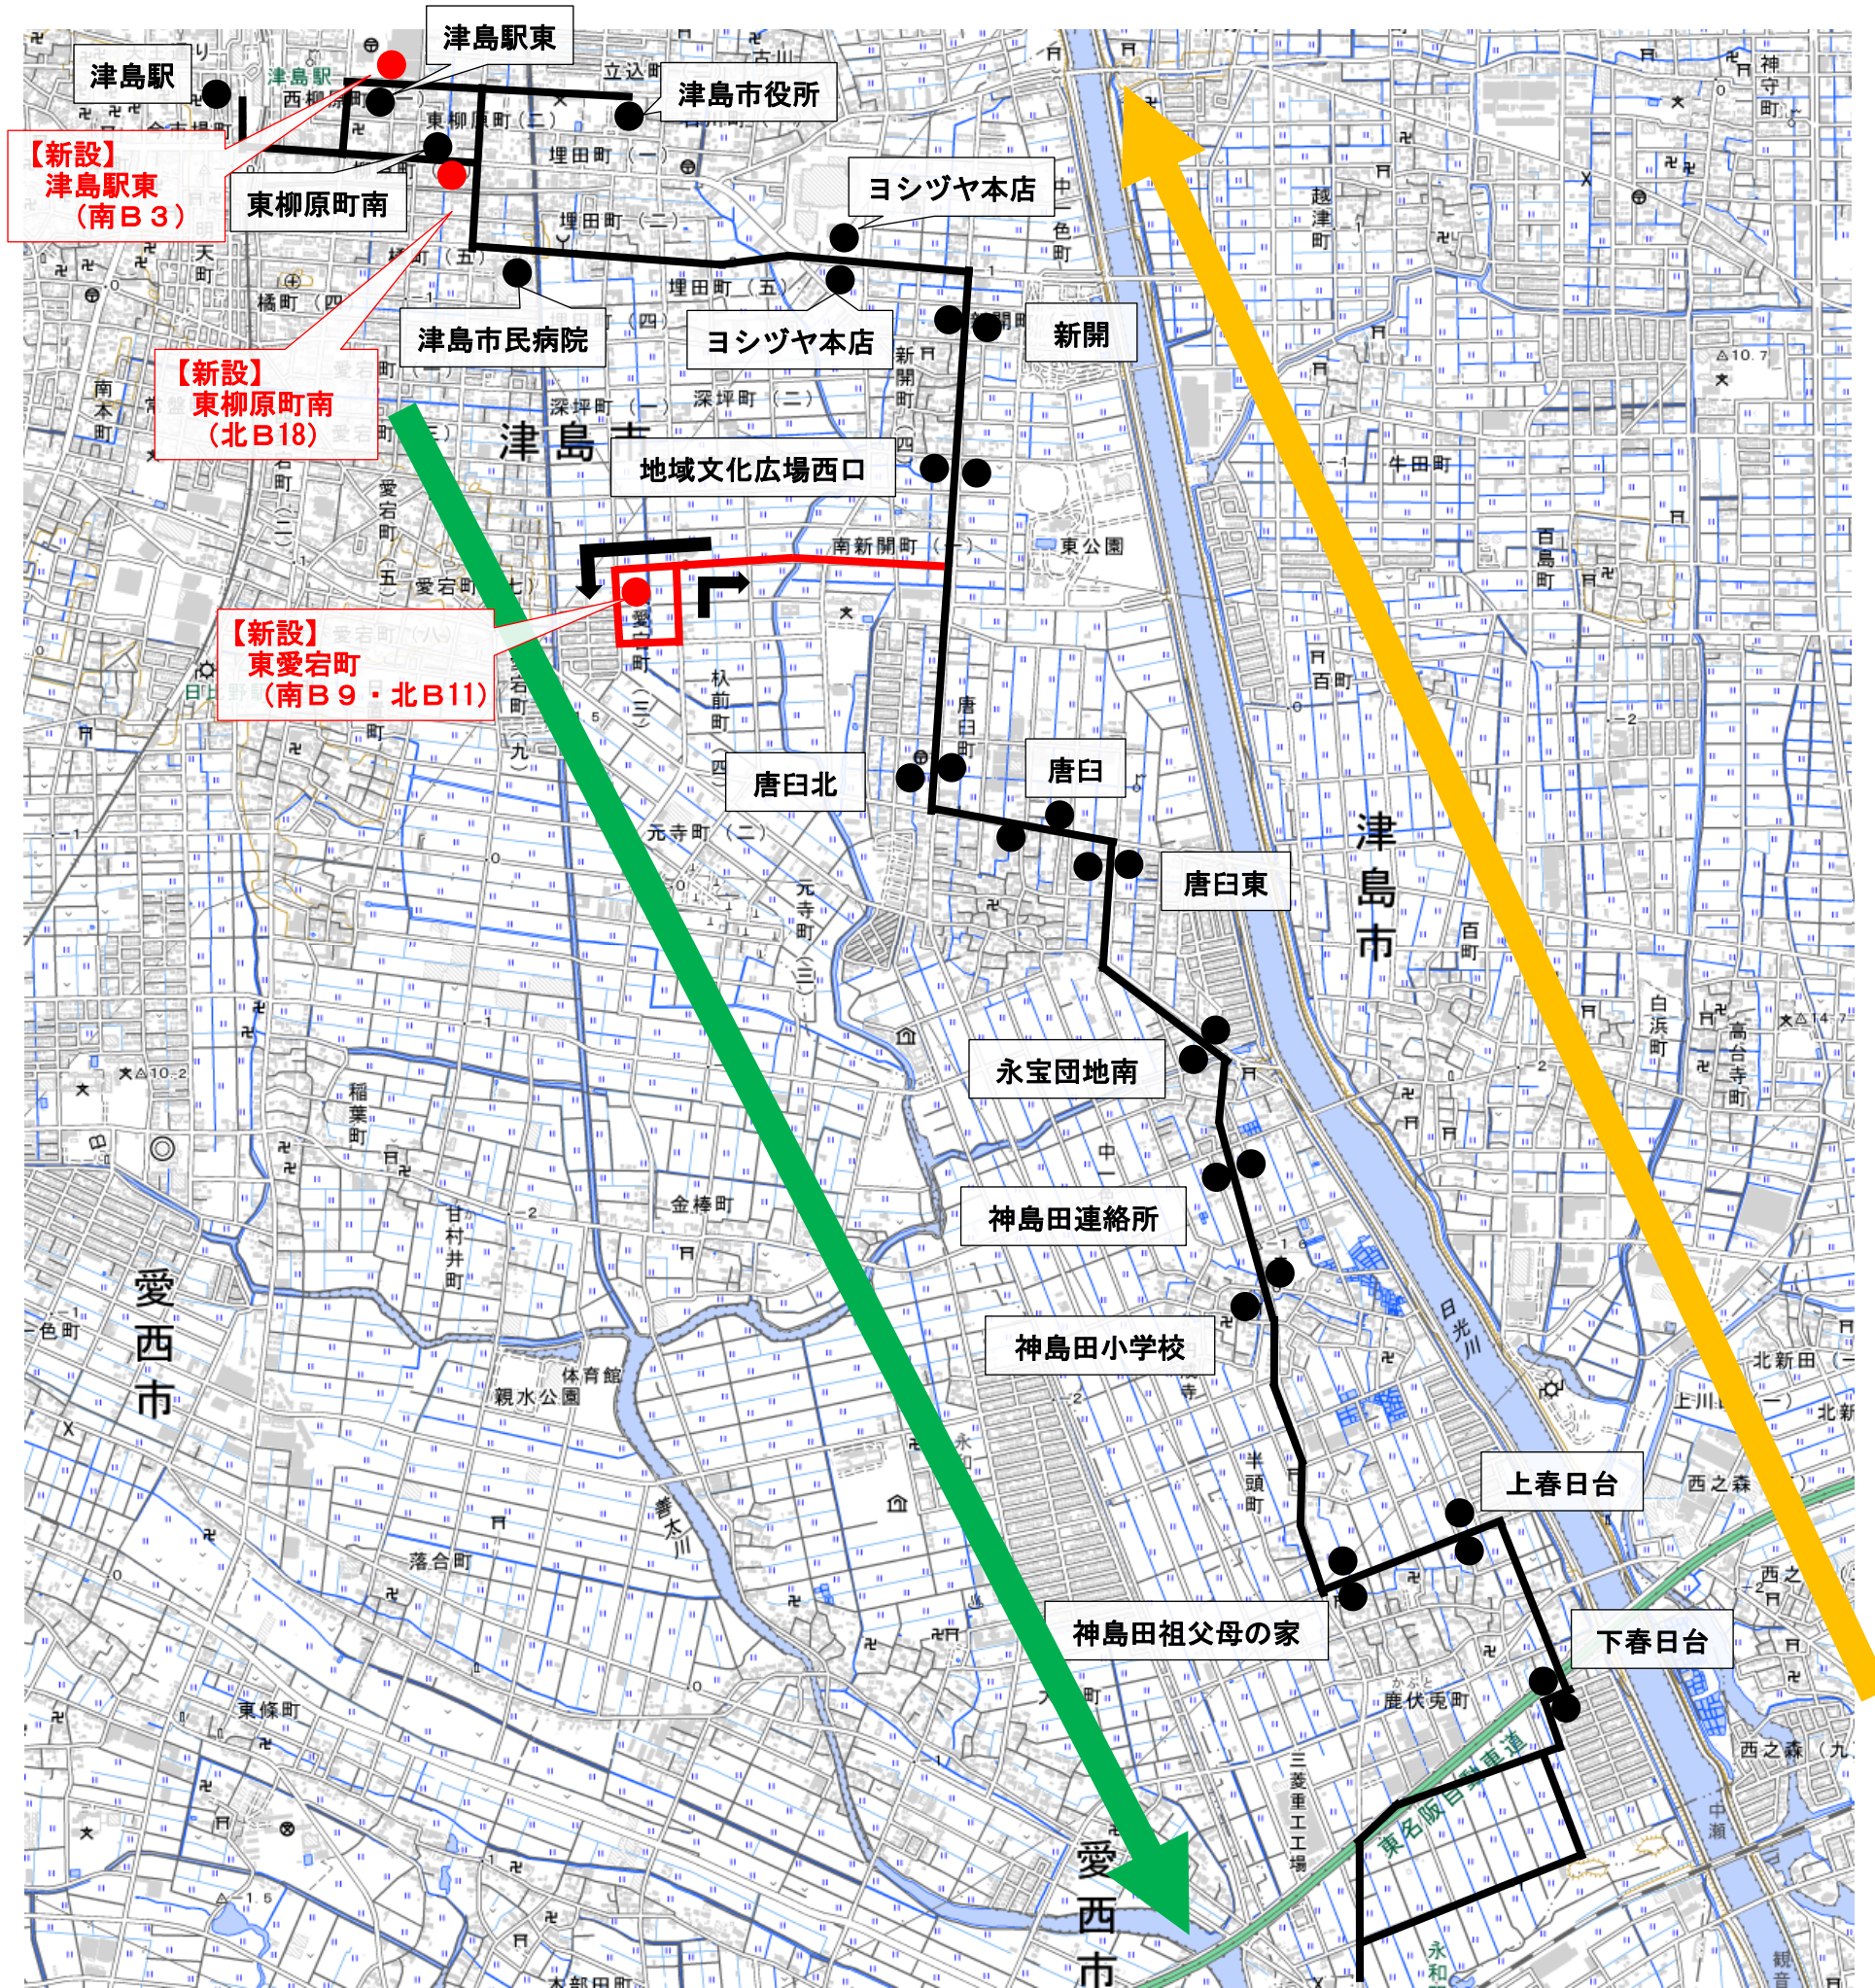

Bコース ルート図 (案)

東愛宕町周辺 拡大図