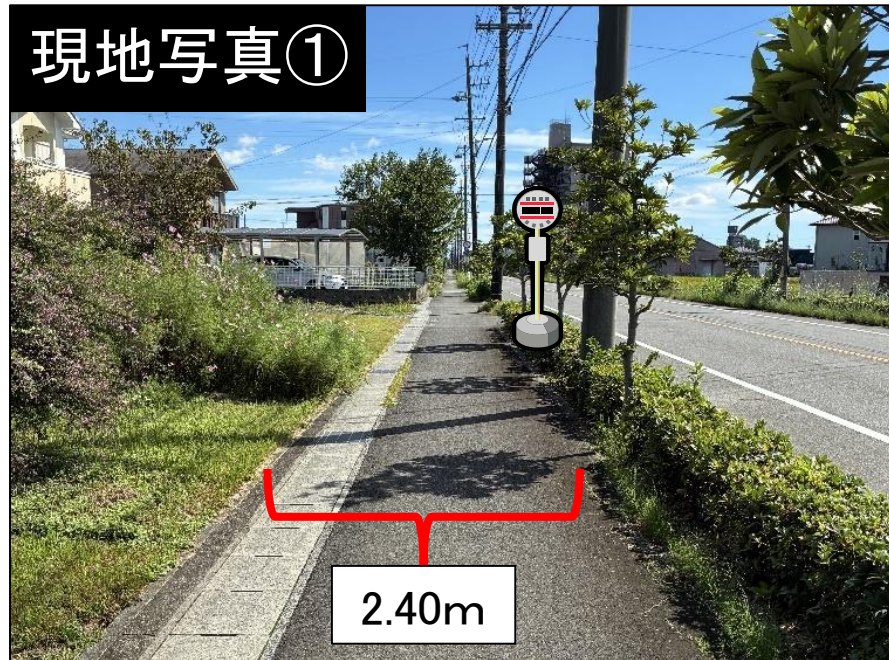

バス停位置図

現地写真①

現地写真②

バス停名
申塚（右回り）

設置場所
申塚町1丁目151番地2 地先

縁石・植え込みの撤去が必要