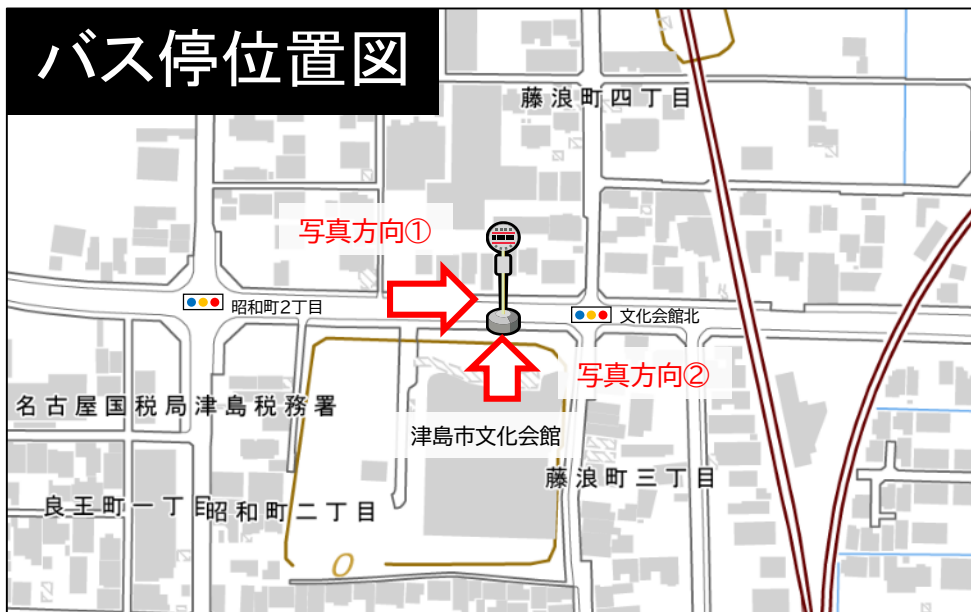

【新設】津島市文化会館（右回り）

バス停位置図