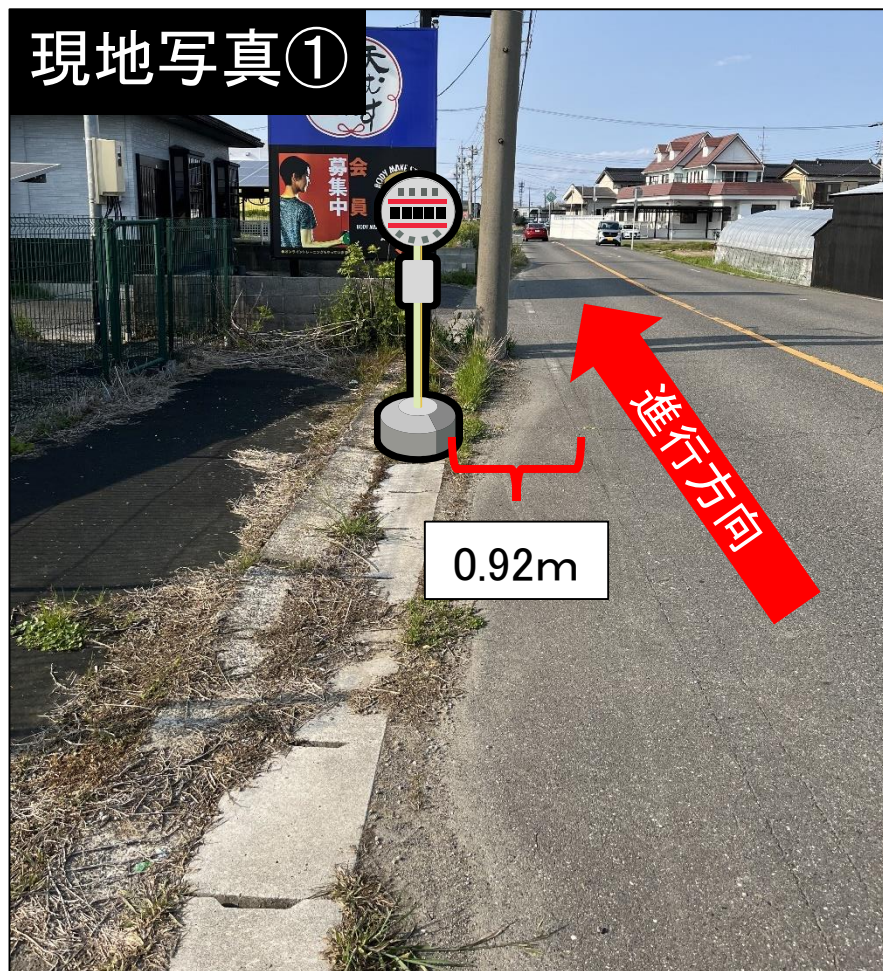

バス停位置図

バス停名
市営大縄住宅東(右回り)

設置場所
河田町1丁目165番地 地先

現地写真①