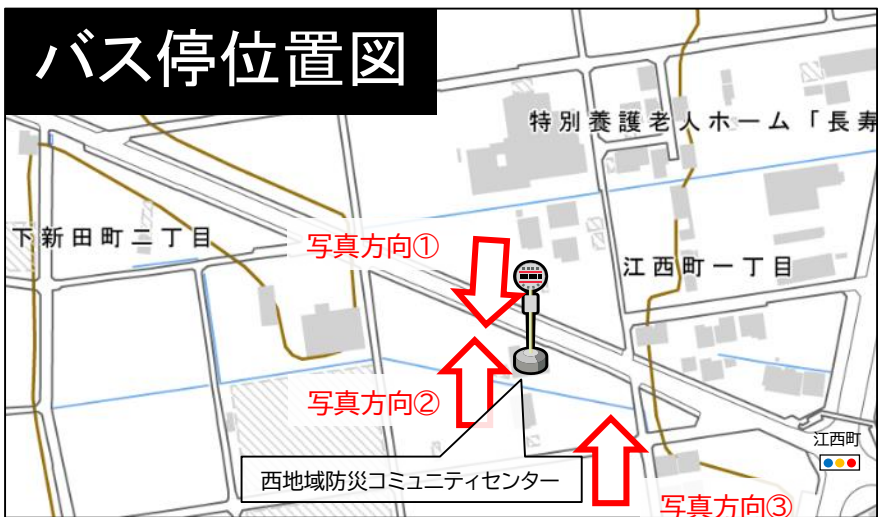

# 【新設】市営大縄住宅東（左回り）

左A16

## バス停位置図

## 現地写真①

バス停名

市営大縄住宅東（左回り）

設置場所

河田町1丁目326番地 地先

## バス停位置図

バス停名  
西地域防災コミュニティセンター

設置場所  
下新田町2丁目241番地