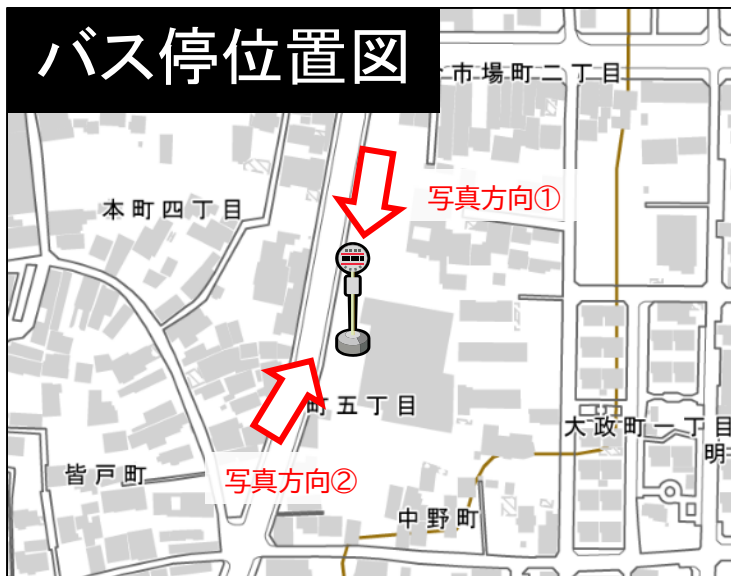

【新設】本町5丁目（右回り）

右A2

バス停位置図