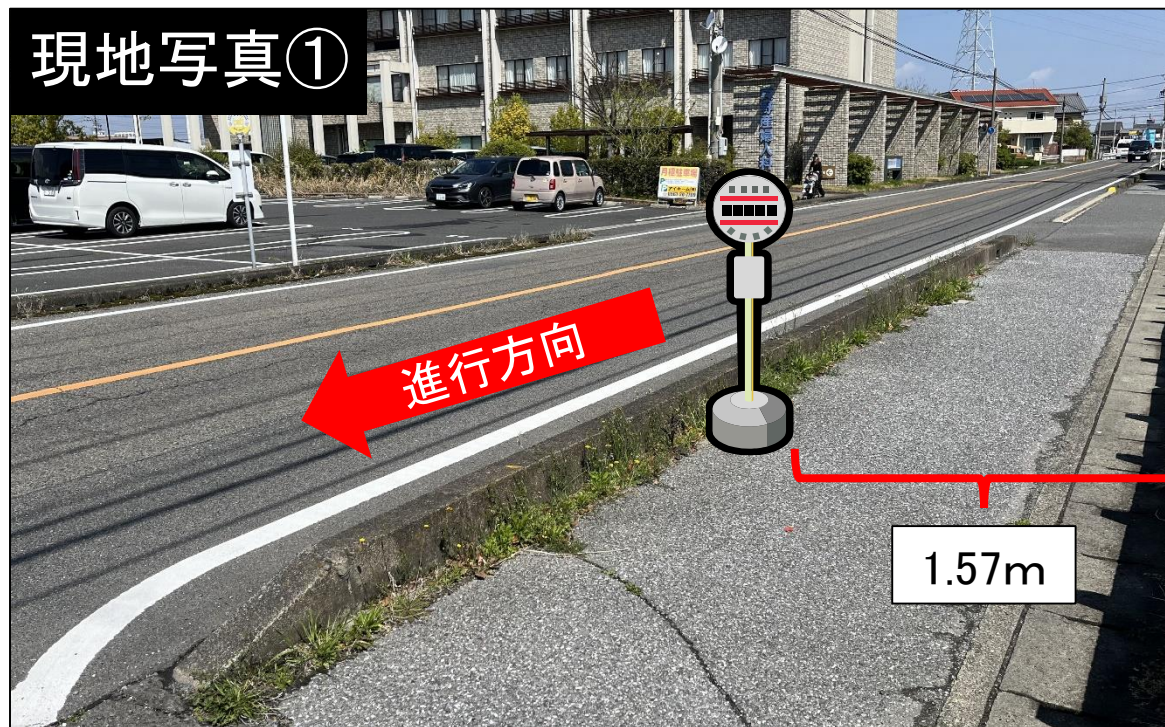

【新設】日光南（右回り）

右A22