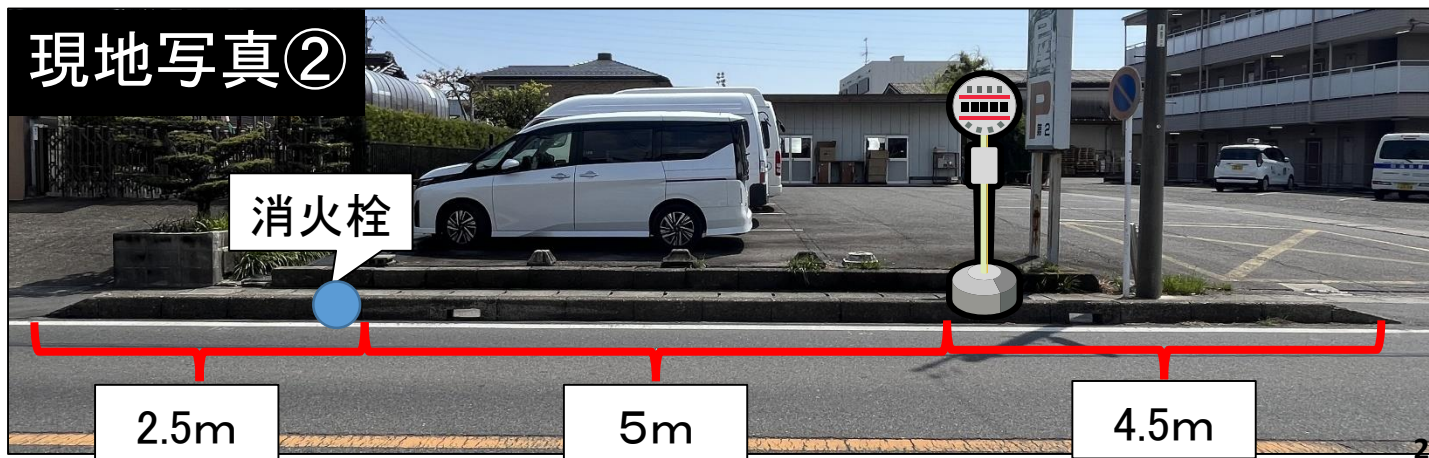

【新設】アメニティつしま（右回り）

右A20

バス停位置図

現地写真①

バス停名
アメニティつしま(右回り)

設置場所
東柳原町3丁目31番地2 地先

消火栓が近くにあるため、
消火栓から5m離れた箇所に設置
縁石削る必要あり

現地写真②