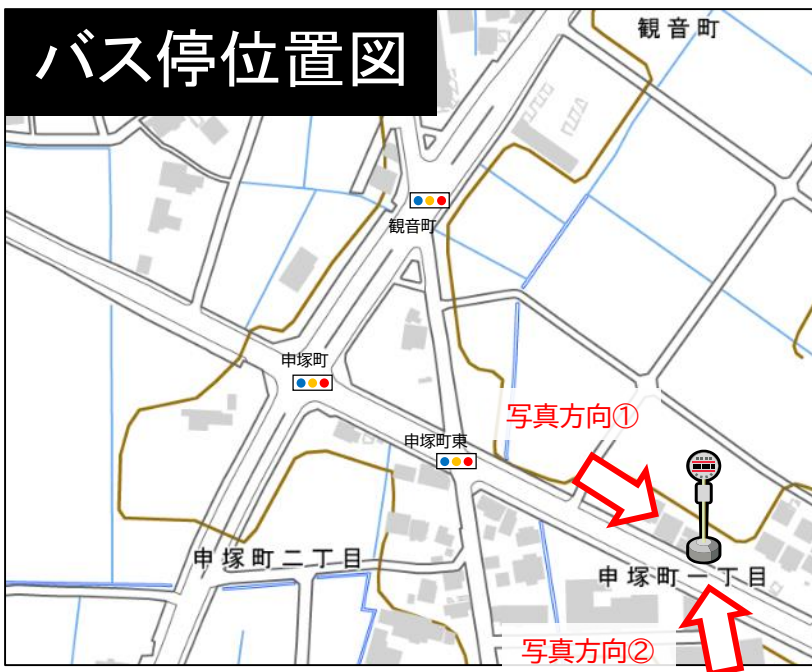

バス停位置図

現地写真①

現地写真②

バス停名
申塚（右回り）

設置場所
申塚町1丁目151番地2 地先

縁石・植え込みの撤去が必要