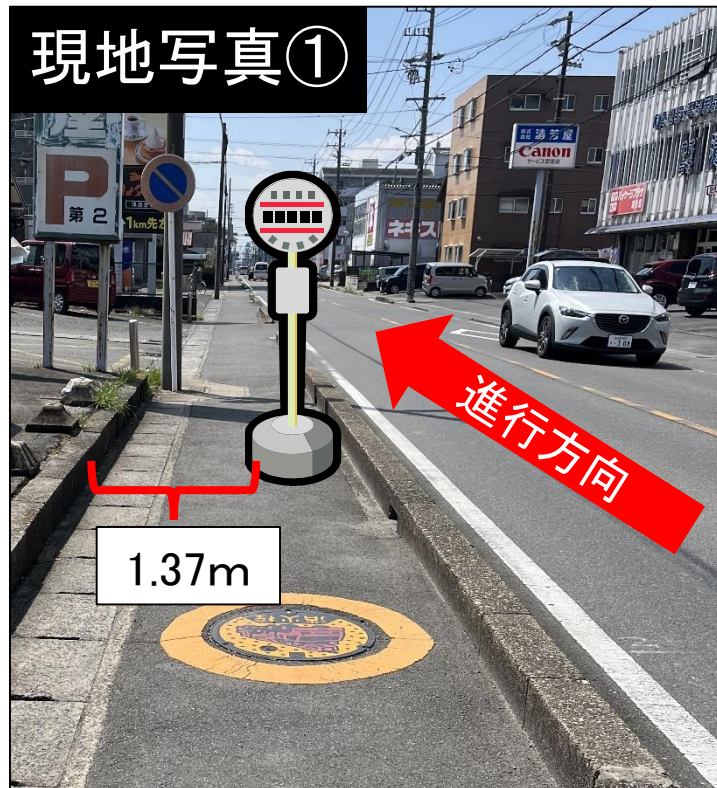

【新設】アメニティつしま（右回り）

右A20

バス停位置図

現地写真①

バス停名
アメニティつしま(右回り)

設置場所
東柳原町3丁目31番地2 地先

消火栓が近くにあるため、
消火栓から5m離れた箇所に設置
縁石削る必要あり

現地写真②