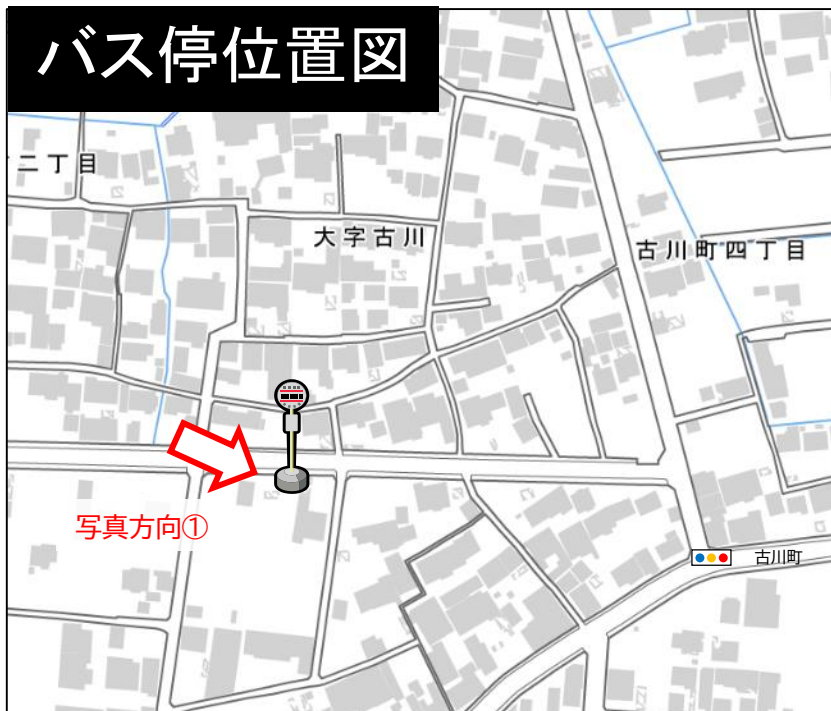

# 【新設】日光南（右回り）

右A22

バス停名  
日光南(右回り)

設置場所  
大字津島字北新開153番地 地先

## バス停位置図