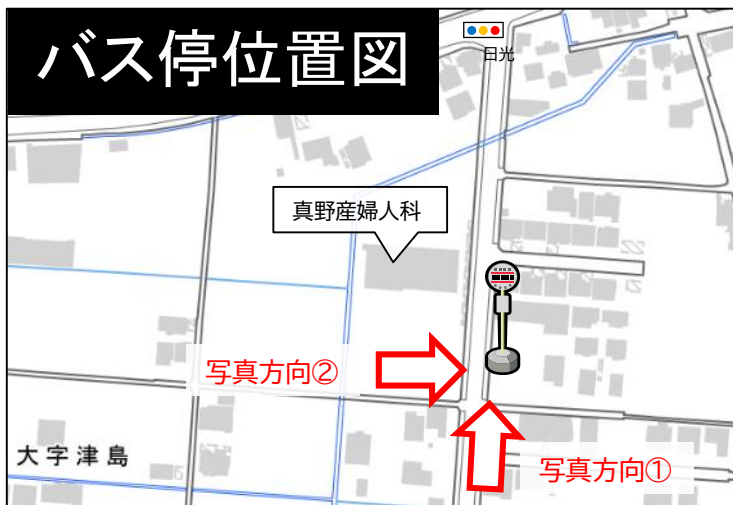

【新設】日光南（右回り）

右A22