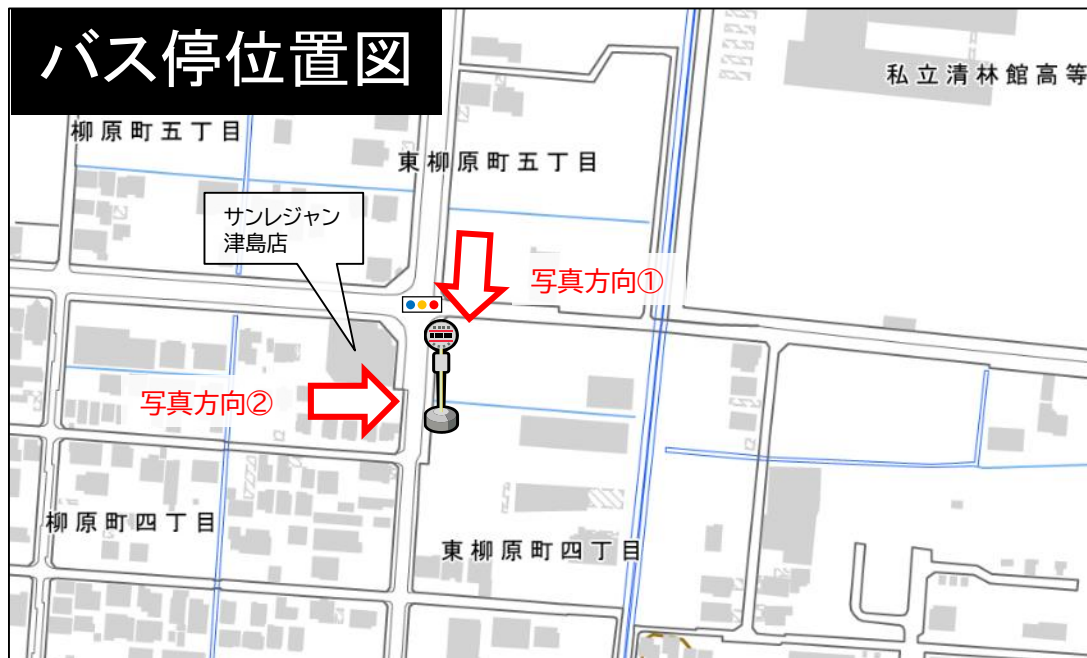

## 現地写真②

バス停名  
津島市文化会館(右回り)

設置場所  
藤浪町4丁目36番地1 地先

11.5m

2.47m

# 【新設】藤浪中学校西（右回り）

右A18

バス停名  
藤浪中学校西(右回り)

設置場所  
藤里町33番地 地先

# 【新設】ハローワーク南（右回り）

右A19

ガードレールの撤去が必要

バス停名  
ハローワーク南(右回り)

設置場所  
愛西市持中町八町101番地 地先

# 【新設】アメニティつしま（右回り）

右A20