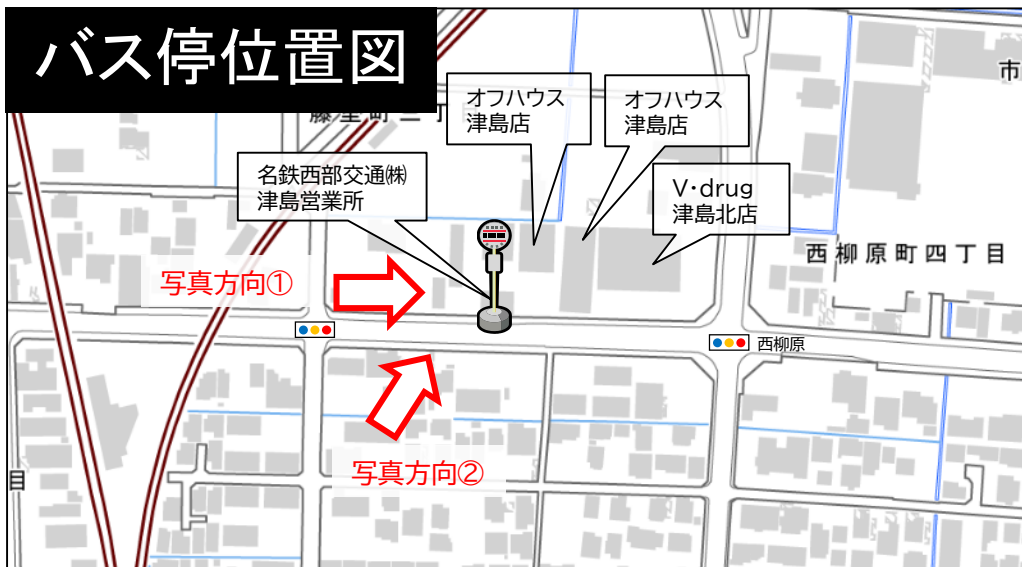

【新設】藤浪中学校西（右回り）

右A18

バス停名
藤浪中学校西(右回り)

設置場所
藤里町33番地 地先