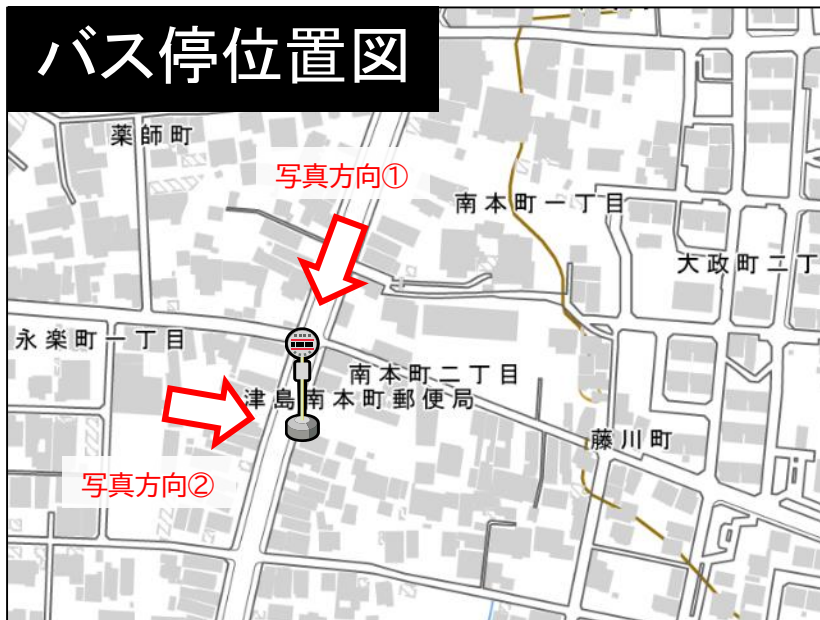

【新設】南本町3丁目（右回り）

右A3

バス停位置図