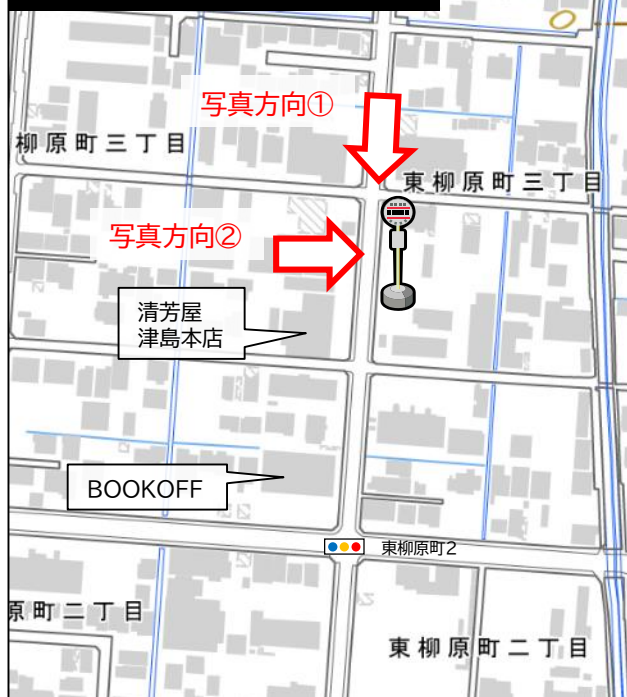

# 【新設】ハローワーク南（右回り）

右A19

ガードレールの撤去が必要

バス停名  
ハローワーク南(右回り)

設置場所  
愛西市持中町八町101番地 地先

# 【新設】アメニティつしま（右回り）

右A20

## バス停位置図