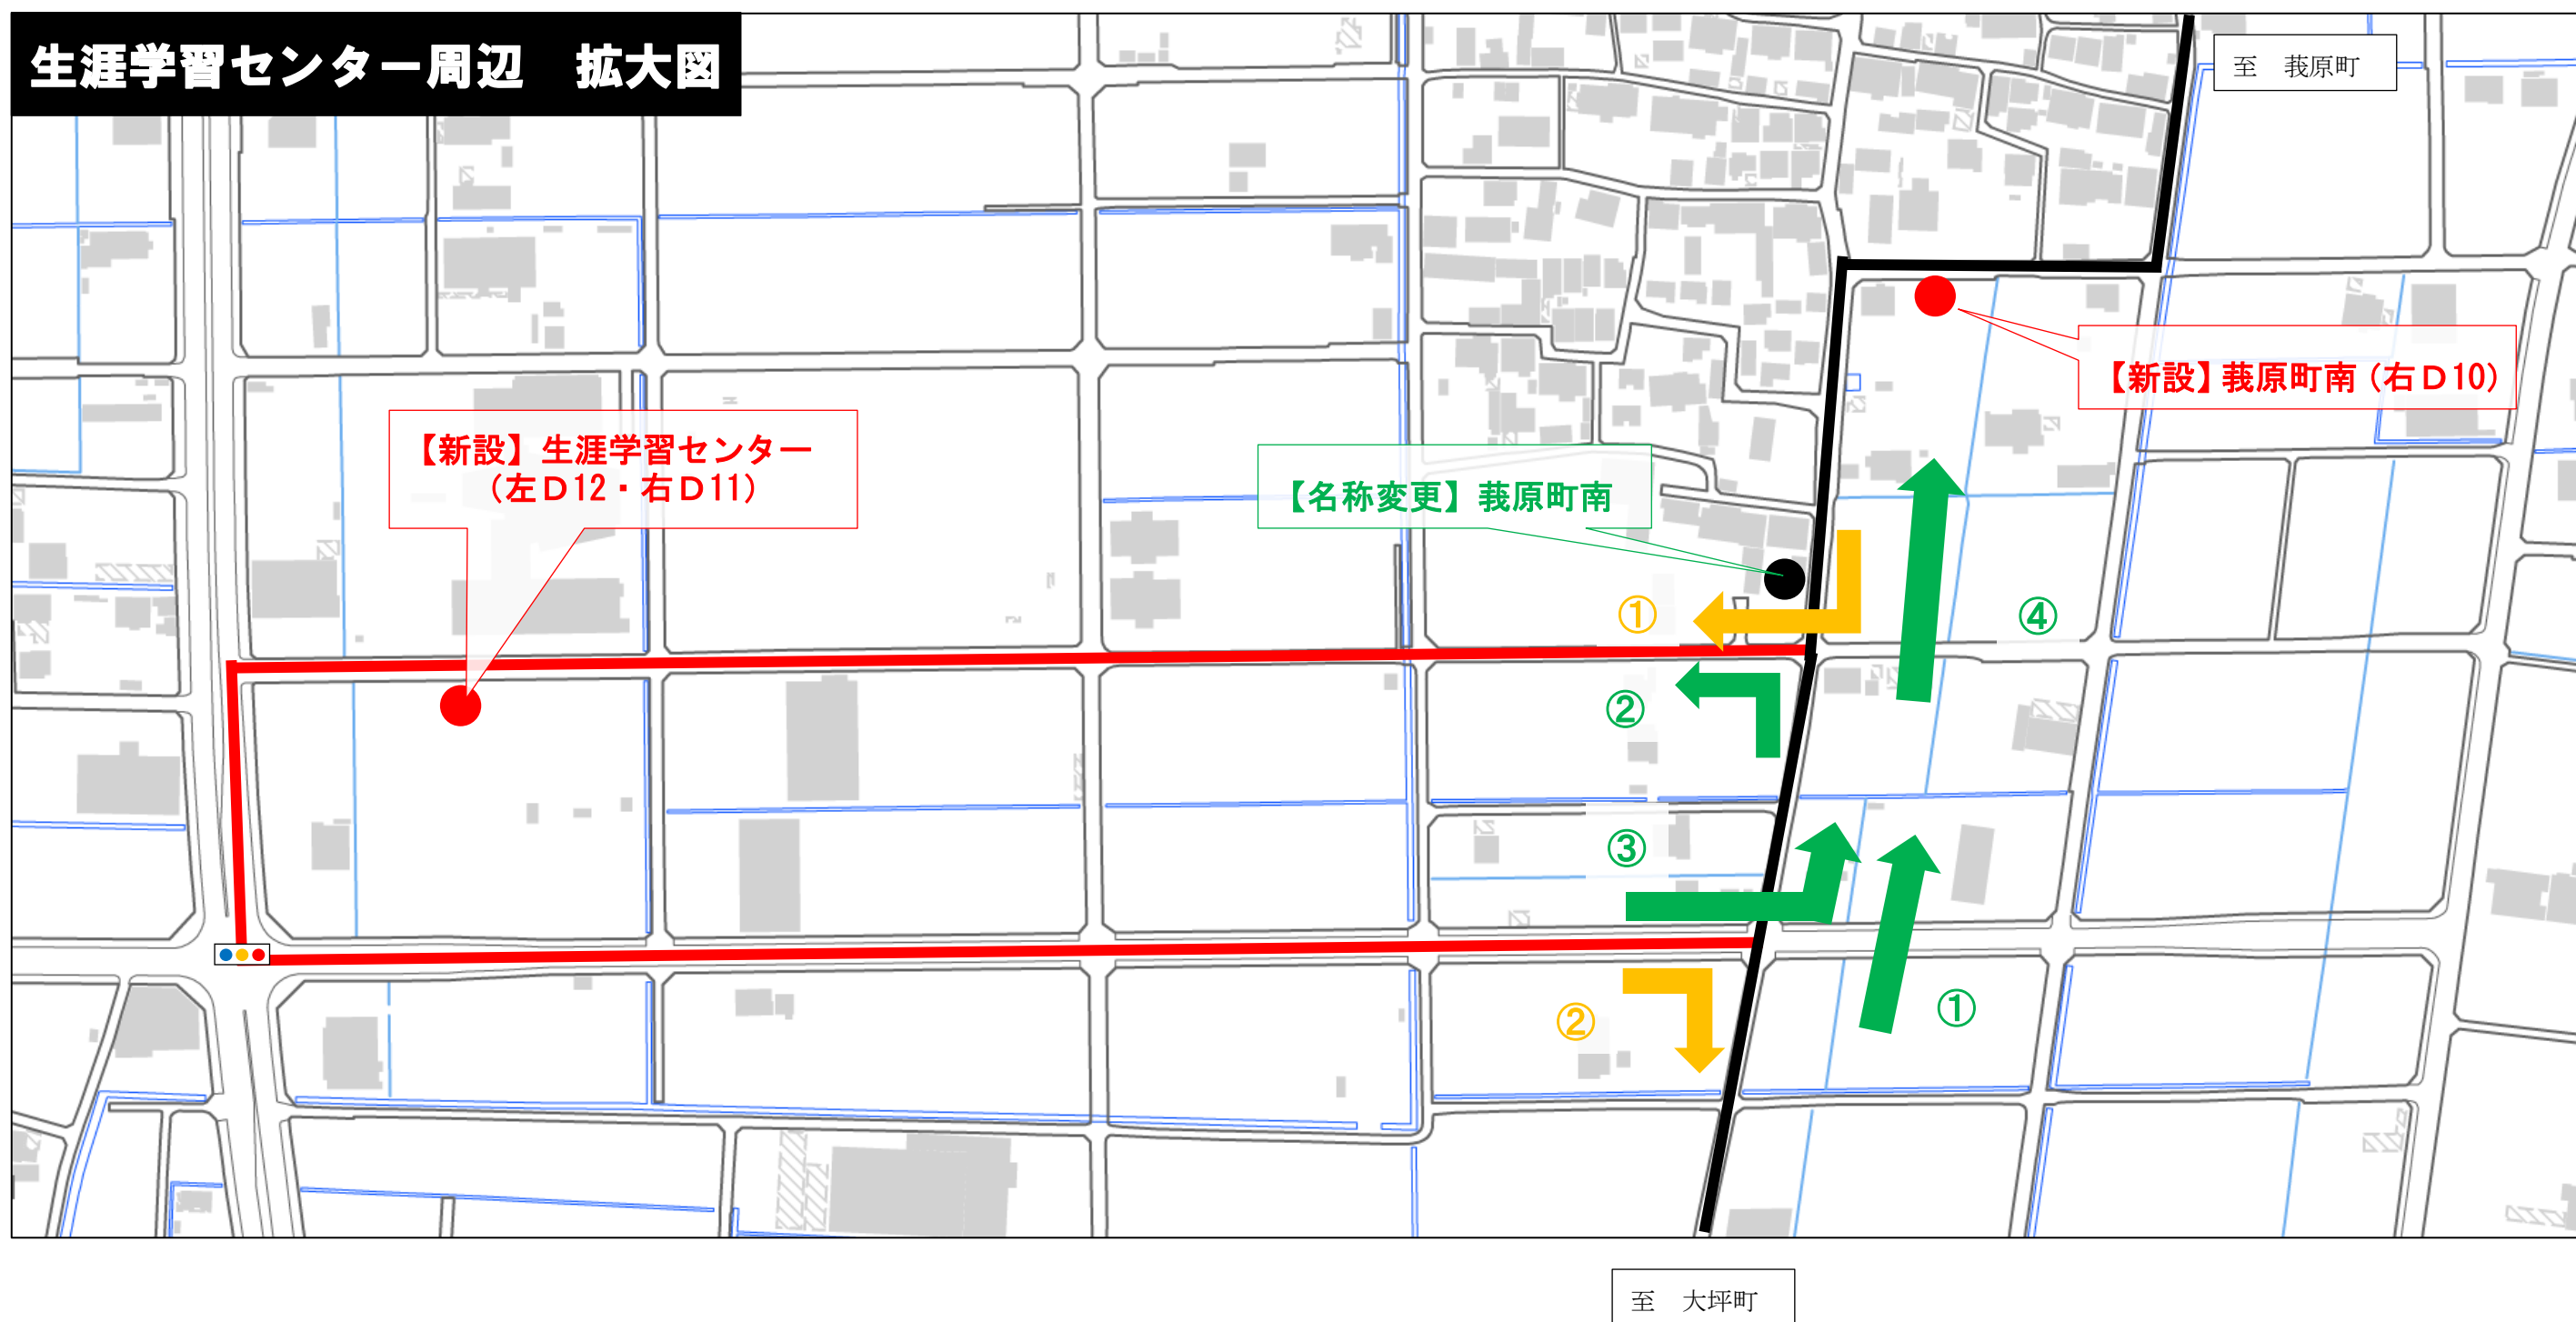

**左回り**

津島駅→東柳原町南→津島市民病院→・・・→津島市民病院→津島市役所→津島駅東→津島駅

**右回り**

津島駅→津島駅東→津島市役所→津島市民病院→・・・→津島市民病院→東柳原町南→津島駅

神守住宅周辺 拡大図