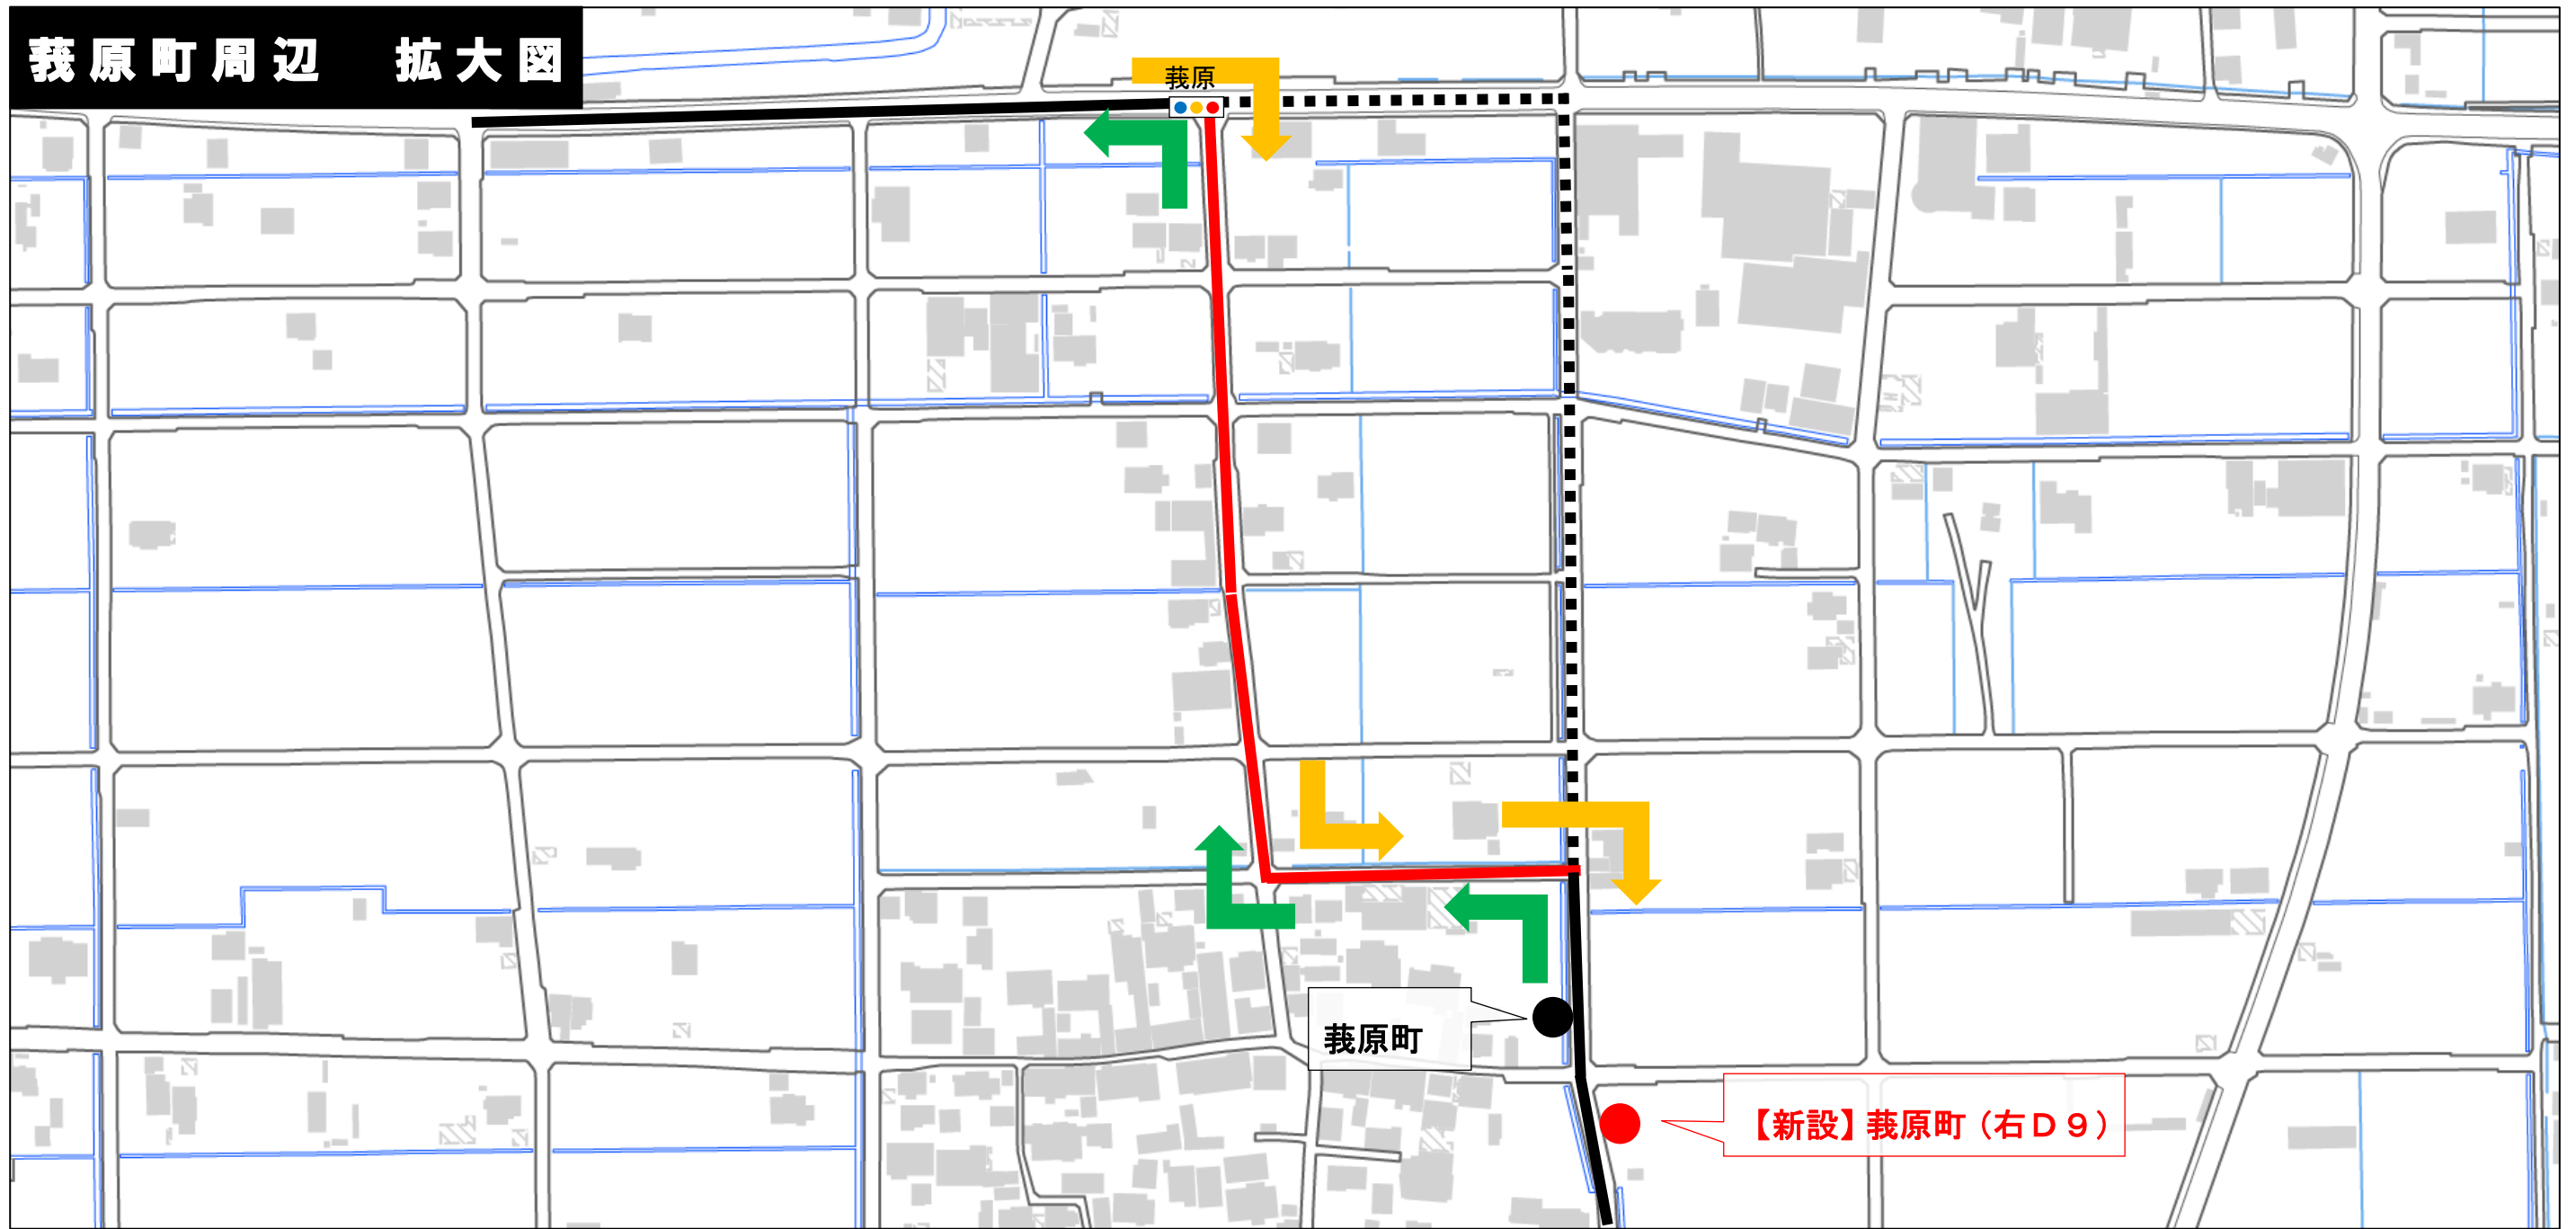

**左回り**

津島駅→東柳原町南→津島市民病院→・・・→津島市民病院→津島市役所→津島駅東→津島駅

**右回り**

津島駅→津島駅東→津島市役所→津島市民病院→・・・→津島市民病院→東柳原町南→津島駅

神守住宅周辺 拡大図