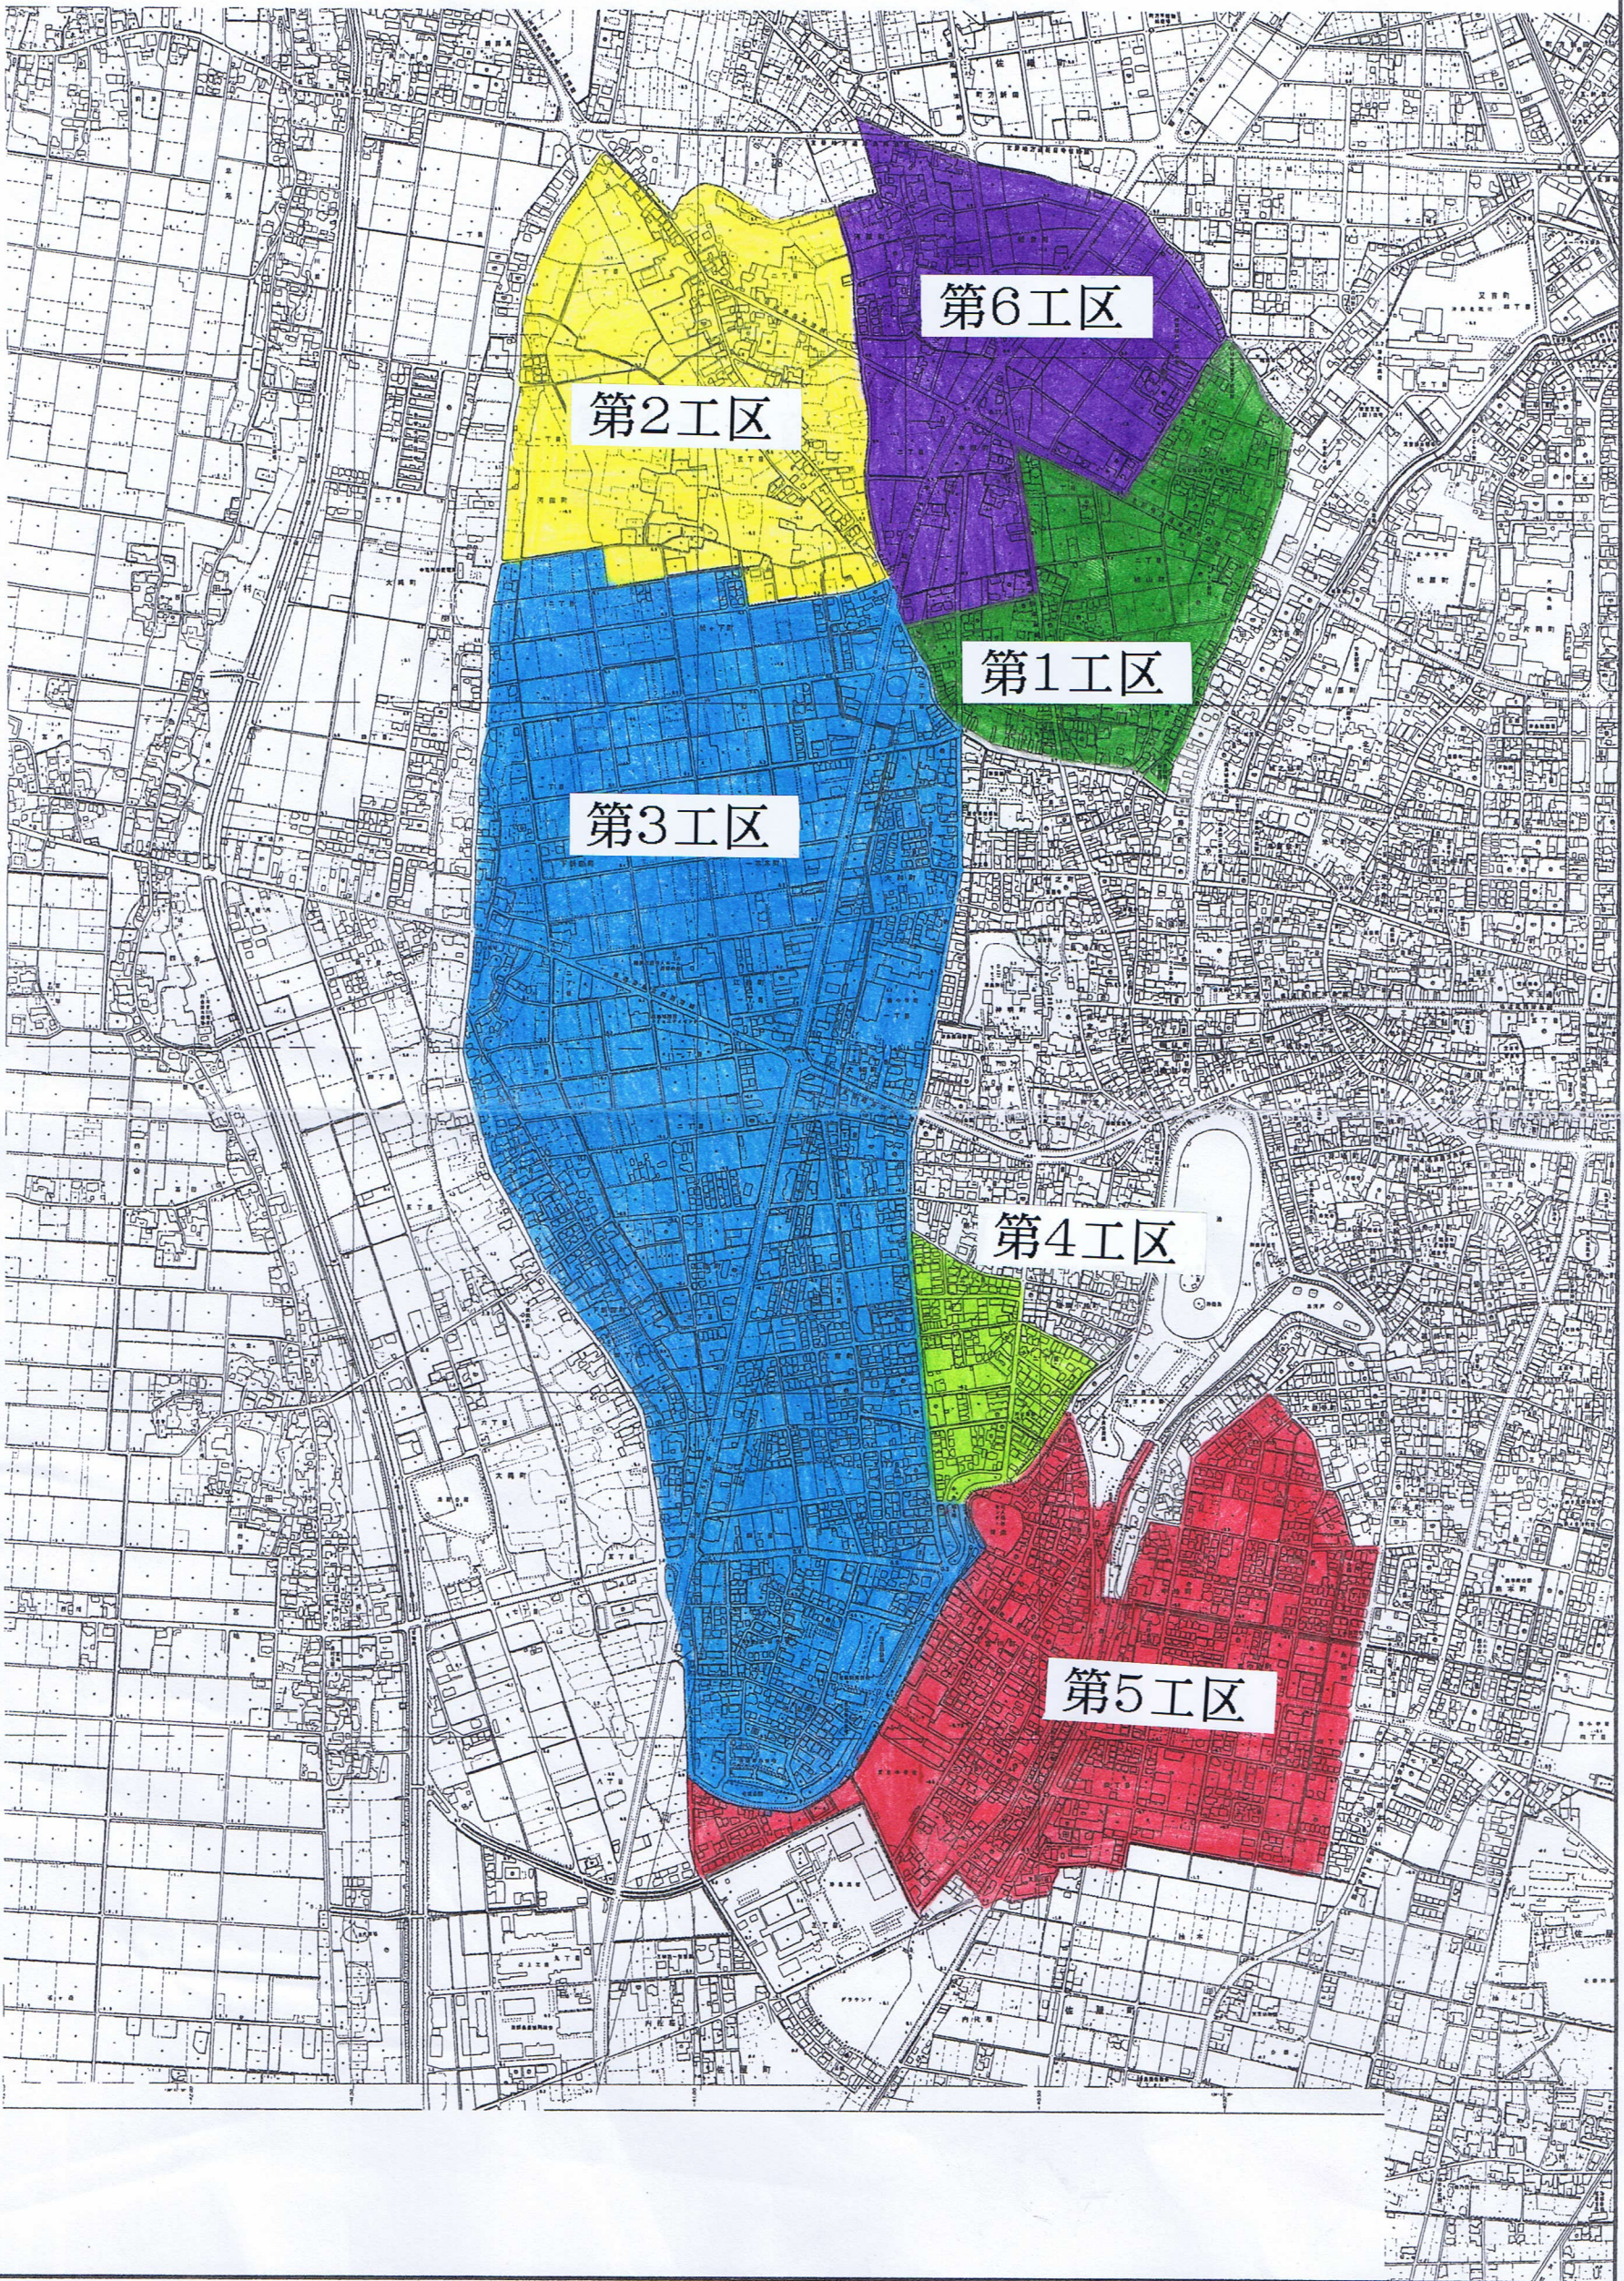

向島土地改良区 区域図

1:10,000

0 500m